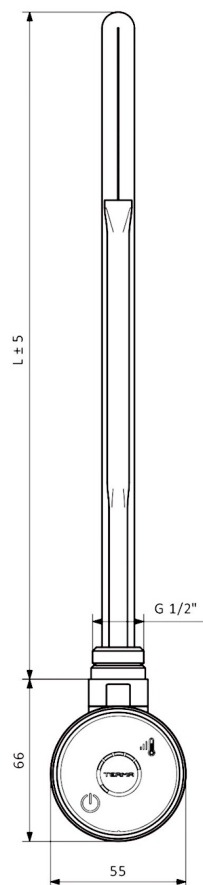

WICHER topná tyč s termostatem, 800 W, bílá mat

Objednací kód: 600.206.4

Parametry

Barva: Bílá
Záruka: 2 roky

Technický list

TMG	
Výkon (W)	Délka L (mm)
300	300
400	335
600	365
800	475