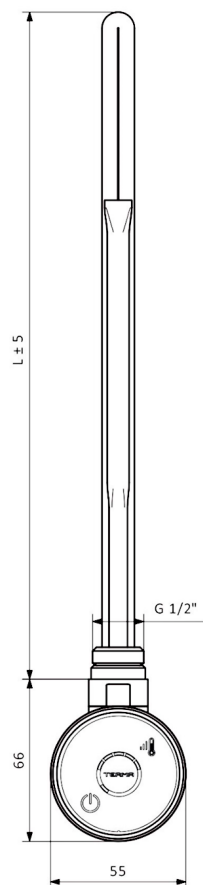

## WICHER topná tyč s termostatem, 300 W, bílá mat

Objednací kód: 600.202.4

### Parametry

Barva: Bílá  
Záruka: 2 roky

### Technický list

TMG	
Výkon (W)	Délka L (mm)
300	300
400	335
600	365
800	475