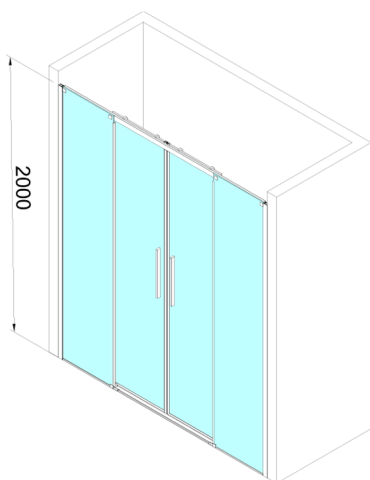

ALTIS BLACK posuvné dveře 1770-1810mm, výška 2000mm, čiré sklo

Objednací kód: AL4512B

Rozměry

Šířka: 1800 mm

Výška: 2000 mm

Parametry

Záruka: 2 roky

Technický list

Model	A	B	C
AL4415C/AL4412B	1670-1710	390	655
AL4515C/AL4512B	1770-1810	440	655