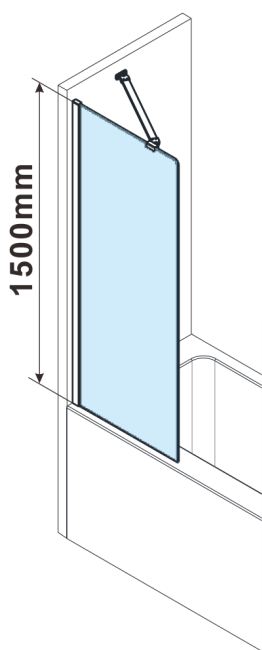

Objednací kód: FS1072-C

**Rozměry**

Šířka: 700 mm  
 Výška: 1500 mm

**Parametry**

Záruka: 3 roky

**Technický list**

MODEL	A,mm
FS1062	585~600
FS1072	685~700
FS1082	785~800