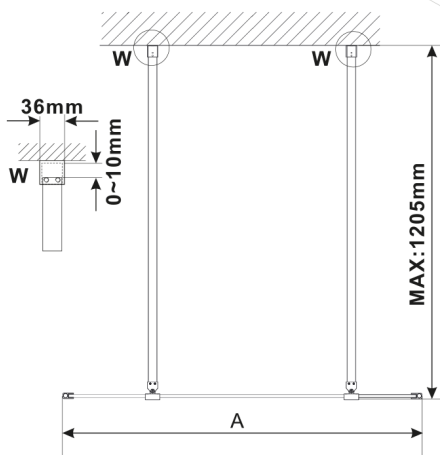

ESCA kouřové matné sklo 1067x2100mm

Objednací kód: ES1411

Rozměry

Šířka: 1067 mm

Výška: 2100 mm

Parametry

Záruka: 3 roky

Technický list

MODEL	A,mm
ES1070,ES1170,ES1270,ES1370,ES1470,ES1570	690-705
ES1080,ES1180,ES1280,ES1380,ES1480,ES1580	790-805
ES1090,ES1190,ES1290,ES1390,ES1490,ES1590	890-905
ES1010,ES1110,ES1210,ES1310,ES1410,ES1510	990-1005
ES1011,ES1111,ES1211,ES1311,ES1411,ES1511	1090-1105
ES1012,ES1112,ES1212,ES1312,ES1412,ES1512	1190-1205
ES1013,ES1113,ES1213,ES1313,ES1413,ES1513	1290-1305
ES1014,ES1114,ES1214,ES1314,ES1414,ES1514	1390-1405
ES1015,ES1115,ES1215,ES1315,ES1415,ES1515	1490-1505

MODEL	A,mm
ES1070/ES1170/ES1270/ES1370/ES1470/ES1570	690-705
ES1080/ES1180/ES1280/ES1380/ES1480/ES1580	790-805
ES1090/ES1190/ES1290/ES1390/ES1490/ES1590	890-905
ES1010/ES1110/ES1210/ES1310/ES1410/ES1510	990-1005
ES1011/ES1111/ES1211/ES1311/ES1411/ES1511	1090-1105
ES1012/ES1112/ES1212/ES1312/ES1412/ES1512	1190-1205
ES1013/ES1113/ES1213/ES1313/ES1413/ES1513	1290-1305
ES1014/ES1114/ES1214/ES1314/ES1414/ES1514	1390-1405
ES1015/ES1115/ES1215/ES1315/ES1415/ES1515	1490-1505

MODEL	A,mm
ES1070, ES1170, ES1270, ES1370, ES1470, ES1570	690-705
ES1080, ES1180, ES1280, ES1380, ES1480, ES1580	790-805
ES1090, ES1190, ES1290, ES1390, ES1490, ES1590	890-905
ES1010, ES1110, ES1210, ES1310, ES1410, ES1510	990-1005
ES1011, ES1111, ES1211, ES1311, ES1411, ES1511	1090-1105
ES1012, ES1112, ES1212, ES1312, ES1412, ES1512	1190-1205
ES1013, ES1113, ES1213, ES1313, ES1413, ES1513	1290-1305
ES1014, ES1114, ES1214, ES1314, ES1414, ES1514	1390-1405
ES1015, ES1115, ES1215, ES1315, ES1415, ES1515	1490-1505