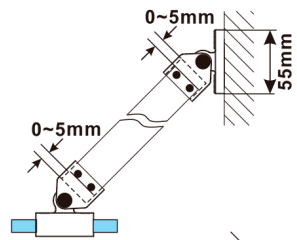

ESCA kouřové matné sklo 1067x2100mm

Objednací kód: ES1411

Rozměry

Šířka: 1067 mm

Výška: 2100 mm

Parametry

Záruka: 3 roky

Technický list

MODEL	A,mm
ES1070,ES1170,ES1270,ES1370,ES1470,ES1570	690-705
ES1080,ES1180,ES1280,ES1380,ES1480,ES1580	790-805
ES1090,ES1190,ES1290,ES1390,ES1490,ES1590	890-905
ES1010,ES1110,ES1210,ES1310,ES1410,ES1510	990-1005
ES1011,ES1111,ES1211,ES1311,ES1411,ES1511	1090-1105
ES1012,ES1112,ES1212,ES1312,ES1412,ES1512	1190-1205
ES1013,ES1113,ES1213,ES1313,ES1413,ES1513	1290-1305
ES1014,ES1114,ES1214,ES1314,ES1414,ES1514	1390-1405
ES1015,ES1115,ES1215,ES1315,ES1415,ES1515	1490-1505

MODEL	A,mm
ES1070/ES1170/ES1270/ES1370/ES1470/ES1570	690-705
ES1080/ES1180/ES1280/ES1380/ES1480/ES1580	790-805
ES1090/ES1190/ES1290/ES1390/ES1490/ES1590	890-905
ES1010/ES1110/ES1210/ES1310/ES1410/ES1510	990-1005
ES1011/ES1111/ES1211/ES1311/ES1411/ES1511	1090-1105
ES1012/ES1112/ES1212/ES1312/ES1412/ES1512	1190-1205
ES1013/ES1113/ES1213/ES1313/ES1413/ES1513	1290-1305
ES1014/ES1114/ES1214/ES1314/ES1414/ES1514	1390-1405
ES1015/ES1115/ES1215/ES1315/ES1415/ES1515	1490-1505

MODEL	A,mm
ES1070, ES1170, ES1270, ES1370, ES1470, ES1570	690-705
ES1080, ES1180, ES1280, ES1380, ES1480, ES1580	790-805
ES1090, ES1190, ES1290, ES1390, ES1490, ES1590	890-905
ES1010, ES1110, ES1210, ES1310, ES1410, ES1510	990-1005
ES1011, ES1111, ES1211, ES1311, ES1411, ES1511	1090-1105
ES1012, ES1112, ES1212, ES1312, ES1412, ES1512	1190-1205
ES1013, ES1113, ES1213, ES1313, ES1413, ES1513	1290-1305
ES1014, ES1114, ES1214, ES1314, ES1414, ES1514	1390-1405
ES1015, ES1115, ES1215, ES1315, ES1415, ES1515	1490-1505