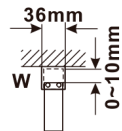

ESCA kouřové matné sklo 1067x2100mm

Objednací kód: ES1411

Rozměry

Šířka: 1067 mm

Výška: 2100 mm

Parametry

Záruka: 3 roky

Technický list

MODEL	A,mm
ES1070,ES1170,ES1270,ES1370,ES1470,ES1570	690-705
ES1080,ES1180,ES1280,ES1380,ES1480,ES1580	790-805
ES1090,ES1190,ES1290,ES1390,ES1490,ES1590	890-905
ES1010,ES1110,ES1210,ES1310,ES1410,ES1510	990-1005
ES1011,ES1111,ES1211,ES1311,ES1411,ES1511	1090-1105
ES1012,ES1112,ES1212,ES1312,ES1412,ES1512	1190-1205
ES1013,ES1113,ES1213,ES1313,ES1413,ES1513	1290-1305
ES1014,ES1114,ES1214,ES1314,ES1414,ES1514	1390-1405
ES1015,ES1115,ES1215,ES1315,ES1415,ES1515	1490-1505

MODEL	A,mm
ES1070/ES1170/ES1270/ES1370/ES1470/ES1570	690-705
ES1080/ES1180/ES1280/ES1380/ES1480/ES1580	790-805
ES1090/ES1190/ES1290/ES1390/ES1490/ES1590	890-905
ES1010/ES1110/ES1210/ES1310/ES1410/ES1510	990-1005
ES1011/ES1111/ES1211/ES1311/ES1411/ES1511	1090-1105
ES1012/ES1112/ES1212/ES1312/ES1412/ES1512	1190-1205
ES1013/ES1113/ES1213/ES1313/ES1413/ES1513	1290-1305
ES1014/ES1114/ES1214/ES1314/ES1414/ES1514	1390-1405
ES1015/ES1115/ES1215/ES1315/ES1415/ES1515	1490-1505

MODEL	A,mm
ES1070, ES1170, ES1270, ES1370, ES1470, ES1570	690-705
ES1080, ES1180, ES1280, ES1380, ES1480, ES1580	790-805
ES1090, ES1190, ES1290, ES1390, ES1490, ES1590	890-905
ES1010, ES1110, ES1210, ES1310, ES1410, ES1510	990-1005
ES1011, ES1111, ES1211, ES1311, ES1411, ES1511	1090-1105
ES1012, ES1112, ES1212, ES1312, ES1412, ES1512	1190-1205
ES1013, ES1113, ES1213, ES1313, ES1413, ES1513	1290-1305
ES1014, ES1114, ES1214, ES1314, ES1414, ES1514	1390-1405
ES1015, ES1115, ES1215, ES1315, ES1415, ES1515	1490-1505