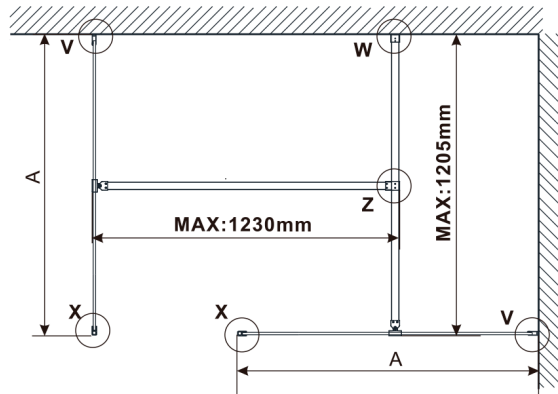

ESCA kouřové matné sklo 1067x2100mm

Objednací kód: ES1411

Rozměry

Šířka: 1067 mm

Výška: 2100 mm

Parametry

Záruka: 3 roky

Technický list

MODEL	A,mm
ES1070,ES1170,ES1270,ES1370,ES1470,ES1570	690-705
ES1080,ES1180,ES1280,ES1380,ES1480,ES1580	790-805
ES1090,ES1190,ES1290,ES1390,ES1490,ES1590	890-905
ES1010,ES1110,ES1210,ES1310,ES1410,ES1510	990-1005
ES1011,ES1111,ES1211,ES1311,ES1411,ES1511	1090-1105
ES1012,ES1112,ES1212,ES1312,ES1412,ES1512	1190-1205
ES1013,ES1113,ES1213,ES1313,ES1413,ES1513	1290-1305
ES1014,ES1114,ES1214,ES1314,ES1414,ES1514	1390-1405
ES1015,ES1115,ES1215,ES1315,ES1415,ES1515	1490-1505

MODEL	A,mm
ES1070/ES1170/ES1270/ES1370/ES1470/ES1570	690-705
ES1080/ES1180/ES1280/ES1380/ES1480/ES1580	790-805
ES1090/ES1190/ES1290/ES1390/ES1490/ES1590	890-905
ES1010/ES1110/ES1210/ES1310/ES1410/ES1510	990-1005
ES1011/ES1111/ES1211/ES1311/ES1411/ES1511	1090-1105
ES1012/ES1112/ES1212/ES1312/ES1412/ES1512	1190-1205
ES1013/ES1113/ES1213/ES1313/ES1413/ES1513	1290-1305
ES1014/ES1114/ES1214/ES1314/ES1414/ES1514	1390-1405
ES1015/ES1115/ES1215/ES1315/ES1415/ES1515	1490-1505

MODEL	A,mm
ES1070, ES1170, ES1270, ES1370, ES1470, ES1570	690-705
ES1080, ES1180, ES1280, ES1380, ES1480, ES1580	790-805
ES1090, ES1190, ES1290, ES1390, ES1490, ES1590	890-905
ES1010, ES1110, ES1210, ES1310, ES1410, ES1510	990-1005
ES1011, ES1111, ES1211, ES1311, ES1411, ES1511	1090-1105
ES1012, ES1112, ES1212, ES1312, ES1412, ES1512	1190-1205
ES1013, ES1113, ES1213, ES1313, ES1413, ES1513	1290-1305
ES1014, ES1114, ES1214, ES1314, ES1414, ES1514	1390-1405
ES1015, ES1115, ES1215, ES1315, ES1415, ES1515	1490-1505