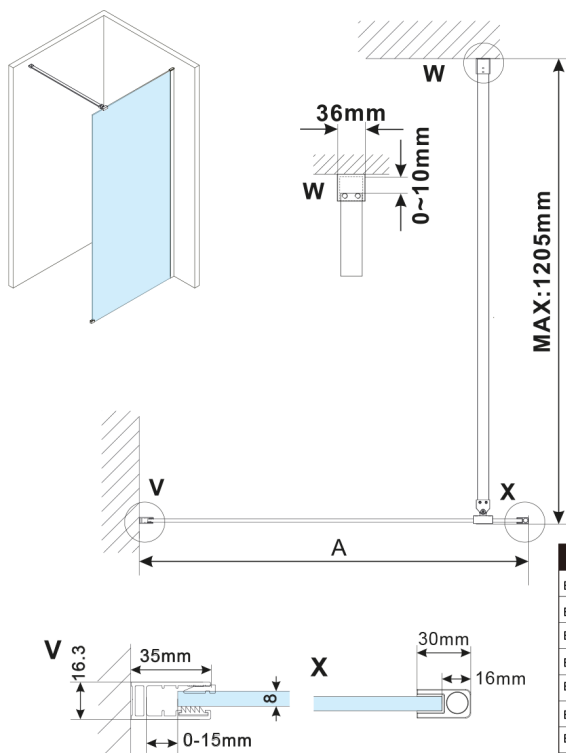

ESCA kouřové matné sklo 1067x2100mm

Objednací kód: ES1411

Rozměry

Šířka: 1067 mm

Výška: 2100 mm

Parametry

Záruka: 3 roky

Technický list

MODEL	A,mm
ES1070,ES1170,ES1270,ES1370,ES1470,ES1570	690-705
ES1080,ES1180,ES1280,ES1380,ES1480,ES1580	790-805
ES1090,ES1190,ES1290,ES1390,ES1490,ES1590	890-905
ES1010,ES1110,ES1210,ES1310,ES1410,ES1510	990-1005
ES1011,ES1111,ES1211,ES1311,ES1411,ES1511	1090-1105
ES1012,ES1112,ES1212,ES1312,ES1412,ES1512	1190-1205
ES1013,ES1113,ES1213,ES1313,ES1413,ES1513	1290-1305
ES1014,ES1114,ES1214,ES1314,ES1414,ES1514	1390-1405
ES1015,ES1115,ES1215,ES1315,ES1415,ES1515	1490-1505

MODEL	A,mm
ES1070/ES1170/ES1270/ES1370/ES1470/ES1570	690-705
ES1080/ES1180/ES1280/ES1380/ES1480/ES1580	790-805
ES1090/ES1190/ES1290/ES1390/ES1490/ES1590	890-905
ES1010/ES1110/ES1210/ES1310/ES1410/ES1510	990-1005
ES1011/ES1111/ES1211/ES1311/ES1411/ES1511	1090-1105
ES1012/ES1112/ES1212/ES1312/ES1412/ES1512	1190-1205
ES1013/ES1113/ES1213/ES1313/ES1413/ES1513	1290-1305
ES1014/ES1114/ES1214/ES1314/ES1414/ES1514	1390-1405
ES1015/ES1115/ES1215/ES1315/ES1415/ES1515	1490-1505

MODEL	A,mm
ES1070, ES1170, ES1270, ES1370, ES1470, ES1570	690-705
ES1080, ES1180, ES1280, ES1380, ES1480, ES1580	790-805
ES1090, ES1190, ES1290, ES1390, ES1490, ES1590	890-905
ES1010, ES1110, ES1210, ES1310, ES1410, ES1510	990-1005
ES1011, ES1111, ES1211, ES1311, ES1411, ES1511	1090-1105
ES1012, ES1112, ES1212, ES1312, ES1412, ES1512	1190-1205
ES1013, ES1113, ES1213, ES1313, ES1413, ES1513	1290-1305
ES1014, ES1114, ES1214, ES1314, ES1414, ES1514	1390-1405
ES1015, ES1115, ES1215, ES1315, ES1415, ES1515	1490-1505