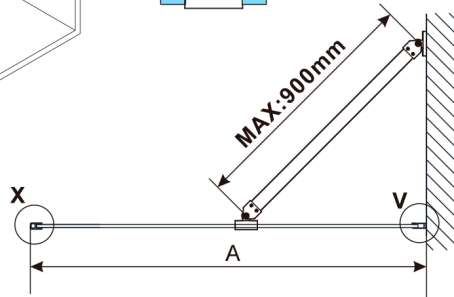

ESCA kouřové matné sklo 1067x2100mm

Objednací kód: ES1411

Rozměry

Šířka: 1067 mm

Výška: 2100 mm

Parametry

Záruka: 3 roky

Technický list

MODEL	A,mm
ES1070,ES1170,ES1270,ES1370,ES1470,ES1570	690-705
ES1080,ES1180,ES1280,ES1380,ES1480,ES1580	790-805
ES1090,ES1190,ES1290,ES1390,ES1490,ES1590	890-905
ES1010,ES1110,ES1210,ES1310,ES1410,ES1510	990-1005
ES1011,ES1111,ES1211,ES1311,ES1411,ES1511	1090-1105
ES1012,ES1112,ES1212,ES1312,ES1412,ES1512	1190-1205
ES1013,ES1113,ES1213,ES1313,ES1413,ES1513	1290-1305
ES1014,ES1114,ES1214,ES1314,ES1414,ES1514	1390-1405
ES1015,ES1115,ES1215,ES1315,ES1415,ES1515	1490-1505

MODEL	A,mm
ES1070/ES1170/ES1270/ES1370/ES1470/ES1570	690-705
ES1080/ES1180/ES1280/ES1380/ES1480/ES1580	790-805
ES1090/ES1190/ES1290/ES1390/ES1490/ES1590	890-905
ES1010/ES1110/ES1210/ES1310/ES1410/ES1510	990-1005
ES1011/ES1111/ES1211/ES1311/ES1411/ES1511	1090-1105
ES1012/ES1112/ES1212/ES1312/ES1412/ES1512	1190-1205
ES1013/ES1113/ES1213/ES1313/ES1413/ES1513	1290-1305
ES1014/ES1114/ES1214/ES1314/ES1414/ES1514	1390-1405
ES1015/ES1115/ES1215/ES1315/ES1415/ES1515	1490-1505

MODEL	A,mm
ES1070, ES1170, ES1270, ES1370, ES1470, ES1570	690-705
ES1080, ES1180, ES1280, ES1380, ES1480, ES1580	790-805
ES1090, ES1190, ES1290, ES1390, ES1490, ES1590	890-905
ES1010, ES1110, ES1210, ES1310, ES1410, ES1510	990-1005
ES1011, ES1111, ES1211, ES1311, ES1411, ES1511	1090-1105
ES1012, ES1112, ES1212, ES1312, ES1412, ES1512	1190-1205
ES1013, ES1113, ES1213, ES1313, ES1413, ES1513	1290-1305
ES1014, ES1114, ES1214, ES1314, ES1414, ES1514	1390-1405
ES1015, ES1115, ES1215, ES1315, ES1415, ES1515	1490-1505