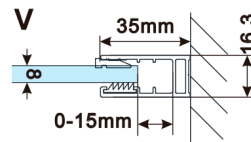

ESCA kouřové matné sklo 1067x2100mm

Objednací kód: ES1411

Rozměry

Šířka: 1067 mm

Výška: 2100 mm

Parametry

Záruka: 3 roky

Technický list

MODEL	A,mm
ES1070,ES1170,ES1270,ES1370,ES1470,ES1570	690-705
ES1080,ES1180,ES1280,ES1380,ES1480,ES1580	790-805
ES1090,ES1190,ES1290,ES1390,ES1490,ES1590	890-905
ES1010,ES1110,ES1210,ES1310,ES1410,ES1510	990-1005
ES1011,ES1111,ES1211,ES1311,ES1411,ES1511	1090-1105
ES1012,ES1112,ES1212,ES1312,ES1412,ES1512	1190-1205
ES1013,ES1113,ES1213,ES1313,ES1413,ES1513	1290-1305
ES1014,ES1114,ES1214,ES1314,ES1414,ES1514	1390-1405
ES1015,ES1115,ES1215,ES1315,ES1415,ES1515	1490-1505

MODEL	A,mm
ES1070/ES1170/ES1270/ES1370/ES1470/ES1570	690-705
ES1080/ES1180/ES1280/ES1380/ES1480/ES1580	790-805
ES1090/ES1190/ES1290/ES1390/ES1490/ES1590	890-905
ES1010/ES1110/ES1210/ES1310/ES1410/ES1510	990-1005
ES1011/ES1111/ES1211/ES1311/ES1411/ES1511	1090-1105
ES1012/ES1112/ES1212/ES1312/ES1412/ES1512	1190-1205
ES1013/ES1113/ES1213/ES1313/ES1413/ES1513	1290-1305
ES1014/ES1114/ES1214/ES1314/ES1414/ES1514	1390-1405
ES1015/ES1115/ES1215/ES1315/ES1415/ES1515	1490-1505

MODEL	A,mm
ES1070, ES1170, ES1270, ES1370, ES1470, ES1570	690-705
ES1080, ES1180, ES1280, ES1380, ES1480, ES1580	790-805
ES1090, ES1190, ES1290, ES1390, ES1490, ES1590	890-905
ES1010, ES1110, ES1210, ES1310, ES1410, ES1510	990-1005
ES1011, ES1111, ES1211, ES1311, ES1411, ES1511	1090-1105
ES1012, ES1112, ES1212, ES1312, ES1412, ES1512	1190-1205
ES1013, ES1113, ES1213, ES1313, ES1413, ES1513	1290-1305
ES1014, ES1114, ES1214, ES1314, ES1414, ES1514	1390-1405
ES1015, ES1115, ES1215, ES1315, ES1415, ES1515	1490-1505