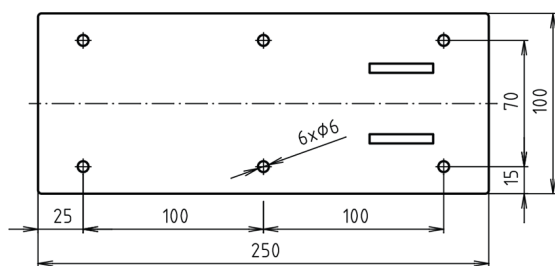

HANDICAP madlo sklopné 600mm, černá mat

Objednací kód: XH516B

Rozměry

Šířka: 100 mm
 Výška: 250 mm
 Hloubka: 616 mm

Parametry

Barva: Černá
 Materiál: Nerez
 Záruka: 2 roky

Technický list

brzda / brake / Bremse: