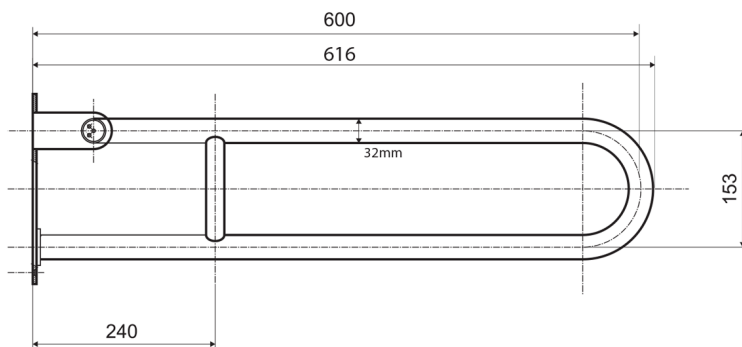

HANDICAP madlo sklopné 600mm, černá mat

Objednací kód: XH516B

Rozměry

Šířka: 100 mm
 Výška: 250 mm
 Hloubka: 616 mm

Parametry

Barva: Černá
 Materiál: Nerez
 Záruka: 2 roky

Technický list

brzda / brake / Bremse: