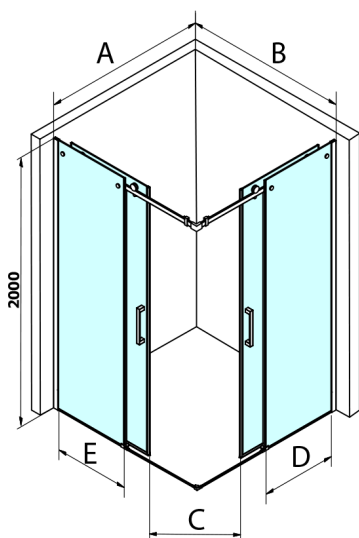

DRAGON BLACK obdélníkový sprchový kout 800x1000mm L/P varianta, rohový vstup

Objednací kód: GD4280BGD4210B

Rozměry

Šířka: 800 mm
Výška: 2000 mm
Hloubka: 1000 mm

Parametry

Záruka: 2 roky

Technický list

MODEL	A	B	C	D	E
GD4280GD4290	780-800	880-900	420	360	410
GD4280GD4210	780-800	980-1000	460	360	460
GD4280GD4211	780-800	1080-1100	500	360	510
GD4280GD4212	780-800	1180-1200	545	360	560
GD4290GD4210	880-900	980-1000	495	410	460
GD4290GD4211	880-900	1080-1100	530	410	510
GD4290GD4212	880-900	1180-1200	575	410	560
GD4210GD4211	980-1000	1080-1100	565	460	510
GD4210GD4212	980-1000	1180-1200	605	460	560
GD4211GD4212	1080-1100	1180-1200	635	510	560
GD4280BGD4290B	780-800	880-900	420	360	410
GD4280BGD4210B	780-800	980-1000	460	360	460
GD4290BGD4210B	880-900	980-1000	495	410	460