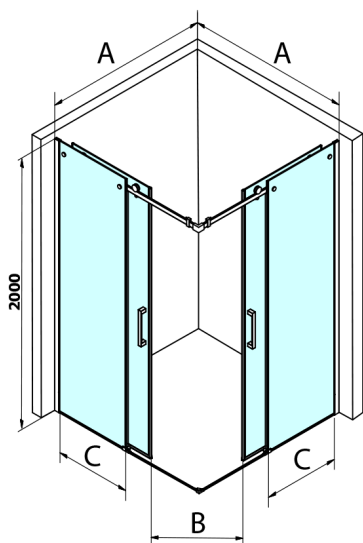

DRAGON BLACK čtvercový sprchový kout 800x800mm, rohový vstup

Objednací kód: GD4280B-01

Rozměry

Šířka: 800 mm
 Výška: 2000 mm
 Hloubka: 800 mm

Parametry

Záruka: 2 roky

Technický list

MODEL	A	B	C
GD4280B	780-880	385	360
GD4290B	880-900	450	410
GD4210B	980-1000	530	460