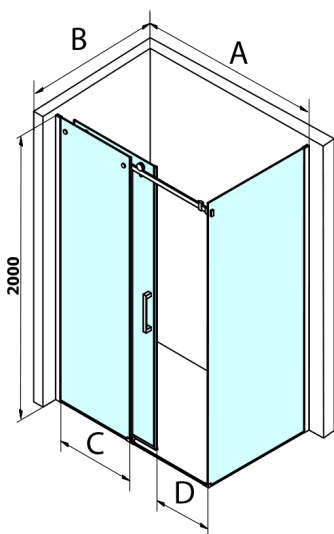

DRAGON BLACK obdélníkový sprchový kout 1500x900mm L/P varianta

Objednací kód: GD4615B-02

Rozměry

Šířka: 1500 mm
 Výška: 2000 mm
 Hloubka: 900 mm

Parametry

Záruka: 3 roky

Technický list

MODEL	A	C	D
GD4611B	1020-1110	510	420
GD4612B	1120-1210	560	470
GD4613B	1220-1310	610	520
GD4614B	1320-1410	660	570
GD4615B	1420-1510	710	620
GD4616B	1520-1610	760	670

MODEL	B
GD7280B	780-800
GD7290B	880-900