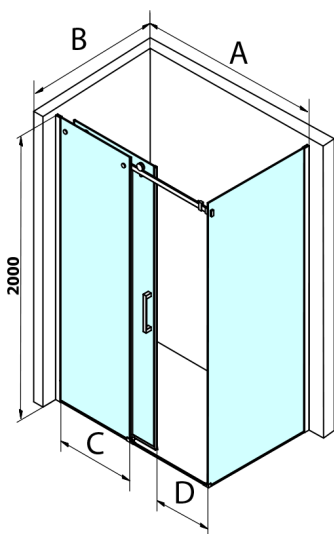

DRAGON BLACK obdélníkový sprchový kout 1400x900mm L/P varianta

Objednací kód: GD4614B-02

Rozměry

Šířka: 1400 mm
 Výška: 2000 mm
 Hloubka: 900 mm

Parametry

Záruka: 3 roky

Technický list

MODEL	A	C	D
GD4611B	1020-1110	510	420
GD4612B	1120-1210	560	470
GD4613B	1220-1310	610	520
GD4614B	1320-1410	660	570
GD4615B	1420-1510	710	620
GD4616B	1520-1610	760	670

MODEL	B
GD7280B	780-800
GD7290B	880-900