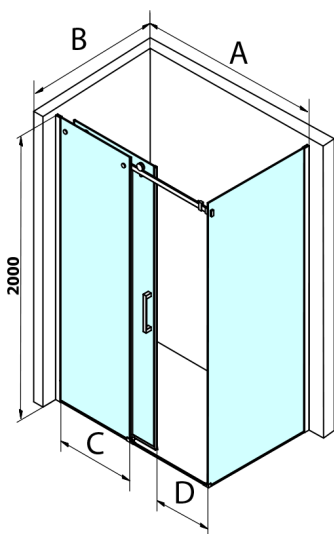

Technický list