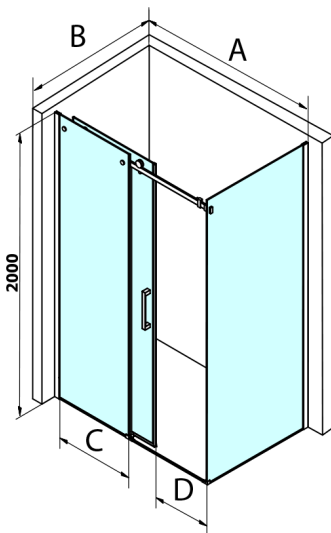

Technický list