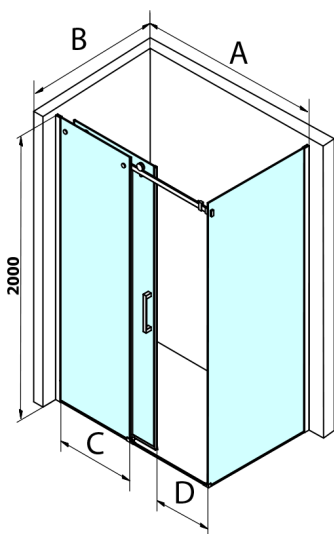

DRAGON BLACK obdélníkový sprchový kout 1400x800mm L/P varianta

Objednací kód: GD4614B-01

Rozměry

Šířka: 1400 mm
 Výška: 2000 mm
 Hloubka: 800 mm

Parametry

Záruka: 3 roky

Technický list

MODEL	A	C	D
GD4611B	1020-1110	510	420
GD4612B	1120-1210	560	470
GD4613B	1220-1310	610	520
GD4614B	1320-1410	660	570
GD4615B	1420-1510	710	620
GD4616B	1520-1610	760	670

MODEL	B
GD7280B	780-800
GD7290B	880-900