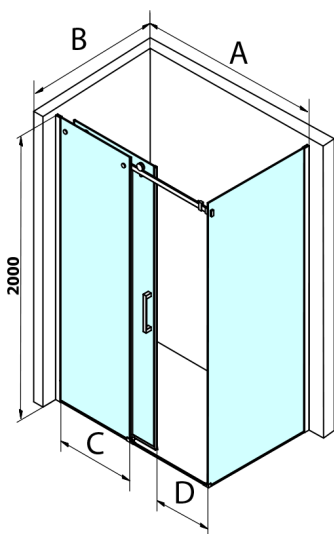

DRAGON BLACK obdélníkový sprchový kout 1100x800mm L/P varianta

Objednací kód: GD4611B-01

Rozměry

Šířka: 1100 mm
 Výška: 2000 mm
 Hloubka: 800 mm

Parametry

Záruka: 3 roky

Technický list

MODEL	A	C	D
GD4611B	1020-1110	510	420
GD4612B	1120-1210	560	470
GD4613B	1220-1310	610	520
GD4614B	1320-1410	660	570
GD4615B	1420-1510	710	620
GD4616B	1520-1610	760	670

MODEL	B
GD7280B	780-800
GD7290B	880-900