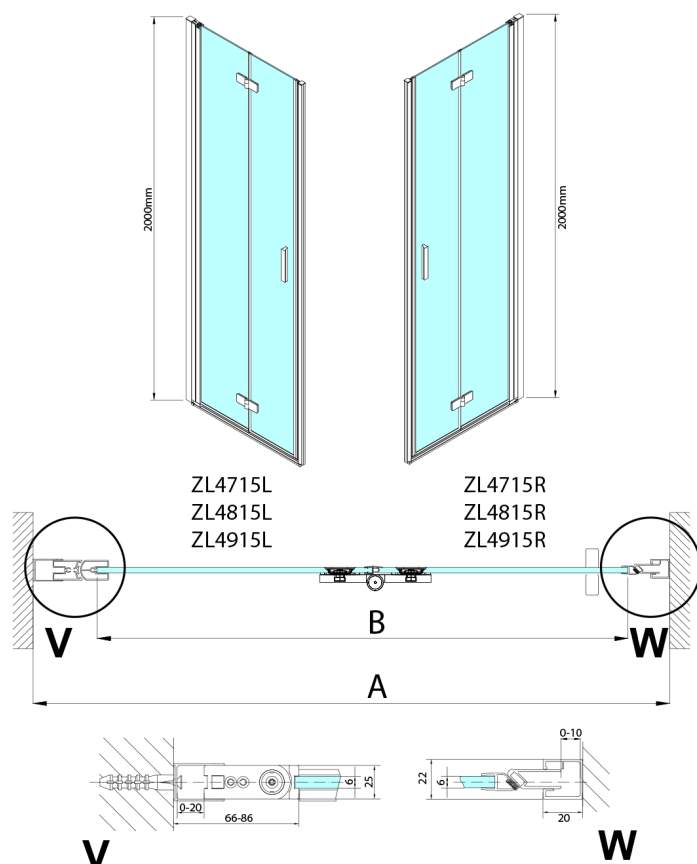

ZOOM sprchové dveře do niky 800mm, čiré sklo, pravé

Objednací kód: ZL4815R-03

Rozměry

Šířka: 800 mm
Výška: 2000 mm

Parametry

Záruka: 3 roky

Technický list

Model	A	B
ZL4715	685-715	697
ZL4815	785-815	797
ZL4915	885-915	897