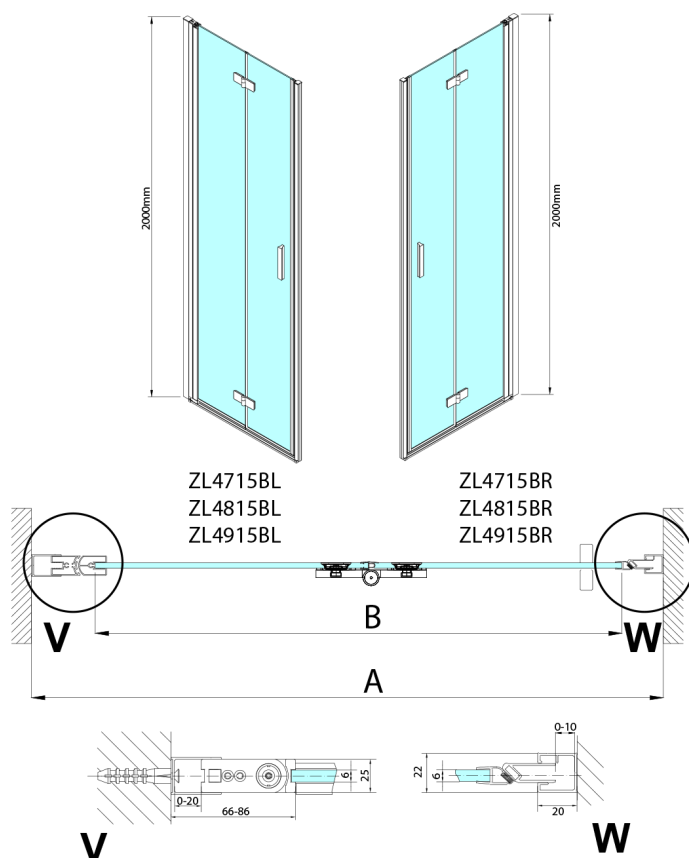

ZOOM BLACK sprchové dveře do niky 800mm, čiré sklo, pravé

Objednací kód: ZL4815BR-01

Rozměry

Šířka: 800 mm
Výška: 2000 mm

Parametry

Záruka: 3 roky

Technický list

Model	A	B
ZL4715B	685-715	697
ZL4815B	785-815	797
ZL4915B	885-915	897