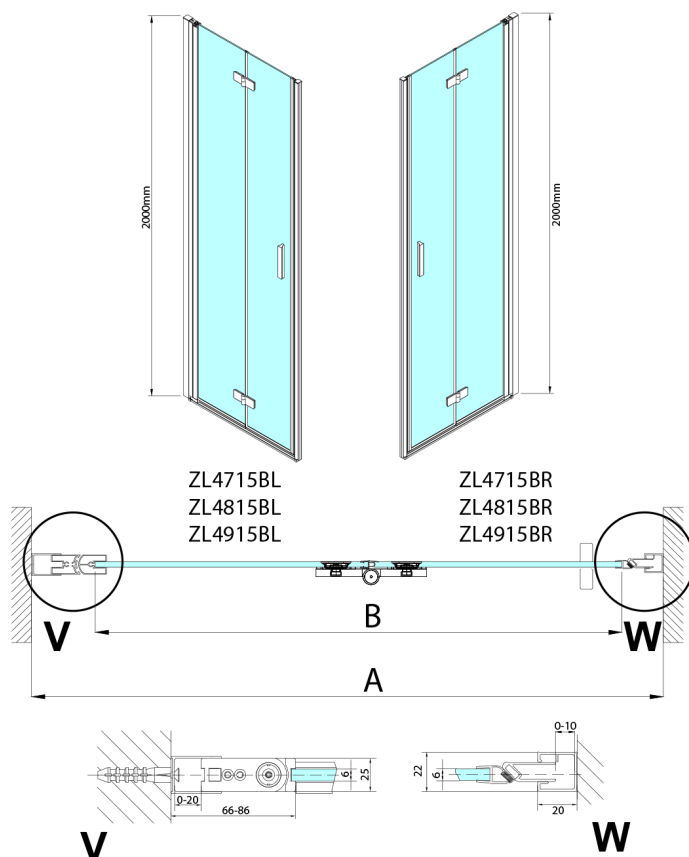

ZOOM BLACK sprchové dveře do niky 800mm, čiré sklo, pravé

Objednací kód: ZL4815BR-01

Rozměry

Šířka: 800 mm
Výška: 2000 mm

Parametry

Záruka: 3 roky

Technický list

Model	A	B
ZL4715B	685-715	697
ZL4815B	785-815	797
ZL4915B	885-915	897