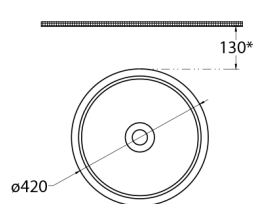

Technický list