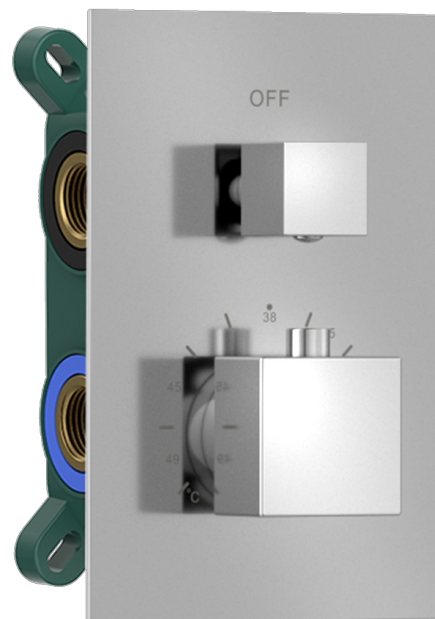

LATUS podomítková sprchová termostatická baterie, box, 2 výstupy, chrom

Objednací kód: 1102-32

Rozměry

Šířka: 120 mm

Výška: 170 mm

Parametry

Barva: Chrom

Materiál: Mosaz

Záruka: 6 let