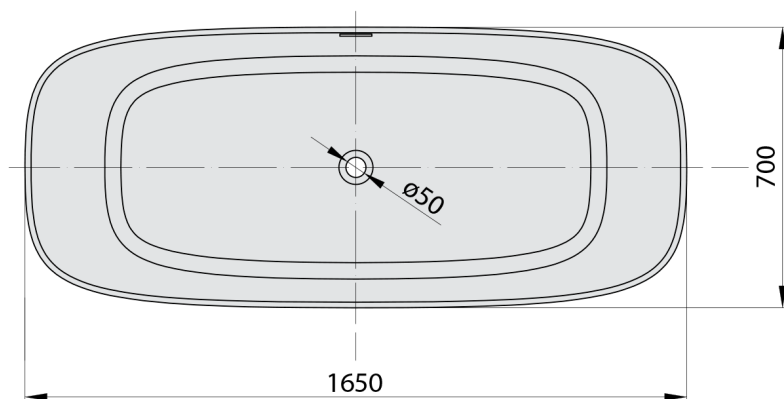

MEDINA volně stojící vana, solid surface, 165x70x52cm, bílá mat

Objednací kód: 92430

Rozměry

Délka: 1650 mm
 Šířka: 700 mm
 Výška: 520 mm
 Objem: 292 l

Parametry

Barva: Bílá mat
 Materiál: Solid Surface
 Záruka: 2 roky

Technický list

VOLUME 292L