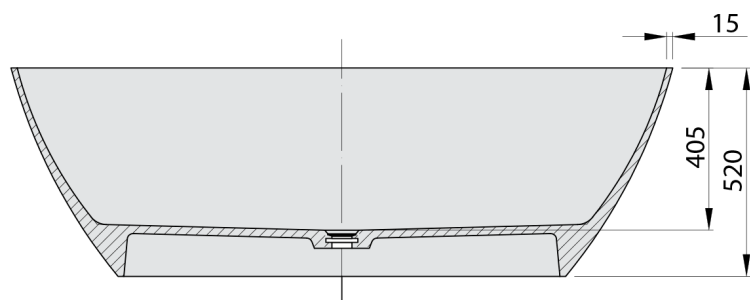

MEDINA volně stojící vana, solid surface, 165x70x52cm, bílá mat

Objednací kód: 92430

Rozměry

Délka: 1650 mm
 Šířka: 700 mm
 Výška: 520 mm
 Objem: 292 l

Parametry

Barva: Bílá mat
 Materiál: Solid Surface
 Záruka: 2 roky

Technický list

VOLUME 292L