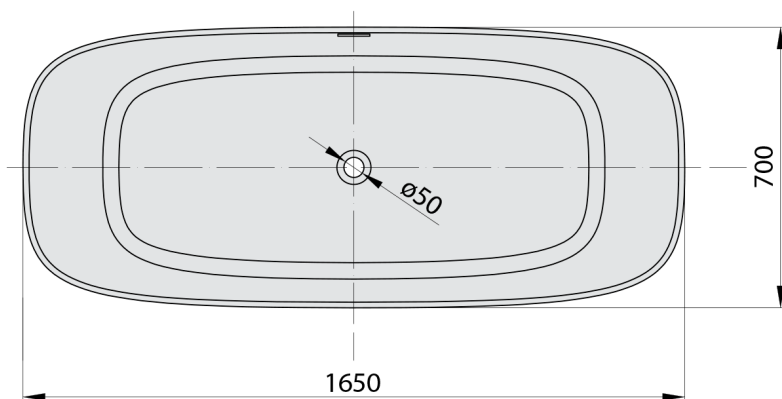

**MEDINA volně stojící vana, solid surface, 165x70x52cm, bílá mat**

Objednací kód: 92430

**Rozměry**

Délka: 1650 mm  
 Šířka: 700 mm  
 Výška: 520 mm  
 Objem: 292 l

**Parametry**

Barva: Bílá mat  
 Materiál: Solid Surface  
 Záruka: 2 roky

**Technický list**

VOLUME 292L