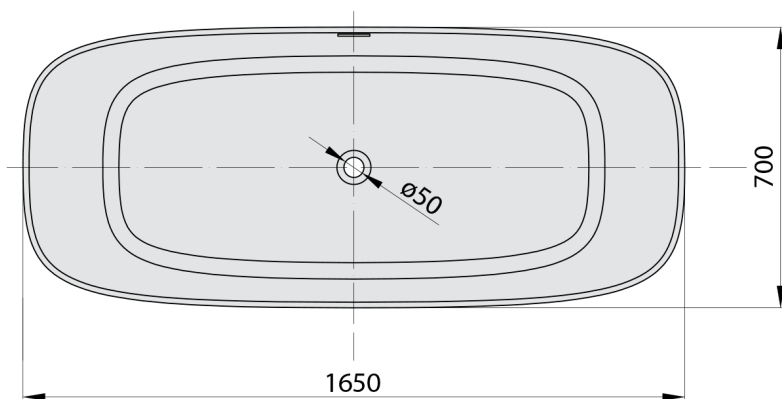

MEDINA volně stojící vana, solid surface, 165x70x52cm, bílá mat

Objednací kód: 92430

Rozměry

Délka: 1650 mm
 Šířka: 700 mm
 Výška: 520 mm
 Objem: 292 l

Parametry

Záruka: 2 roky
 Barva: Bílá mat
 Materiál: Solid Surface

Technický list

VOLUME 292L