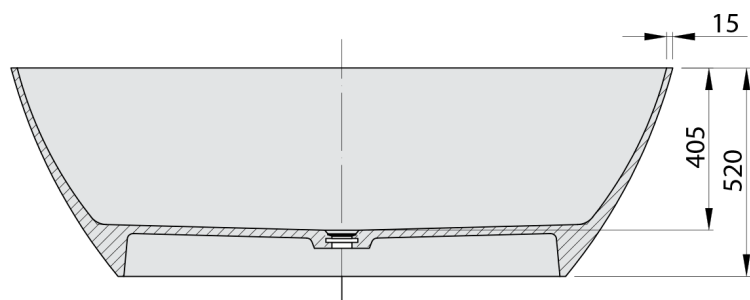

**MEDINA volně stojící vana, solid surface, 165x70x52cm, bílá mat**

Objednací kód: 92430

**Rozměry**

Délka: 1650 mm  
 Šířka: 700 mm  
 Výška: 520 mm  
 Objem: 292 l

**Parametry**

Barva: Bílá mat  
 Materiál: Solid Surface  
 Záruka: 2 roky

**Technický list**

VOLUME 292L