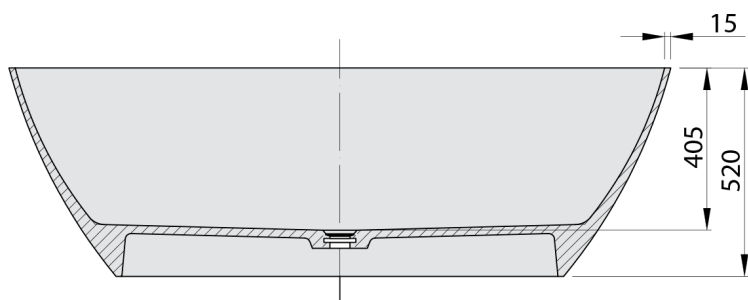

MEDINA volně stojící vana, solid surface, 165x70x52cm, bílá mat

Objednací kód: 92430

Rozměry

Délka: 1650 mm
 Šířka: 700 mm
 Výška: 520 mm
 Objem: 292 l

Parametry

Záruka: 2 roky
 Barva: Bílá mat
 Materiál: Solid Surface

Technický list

VOLUME 292L