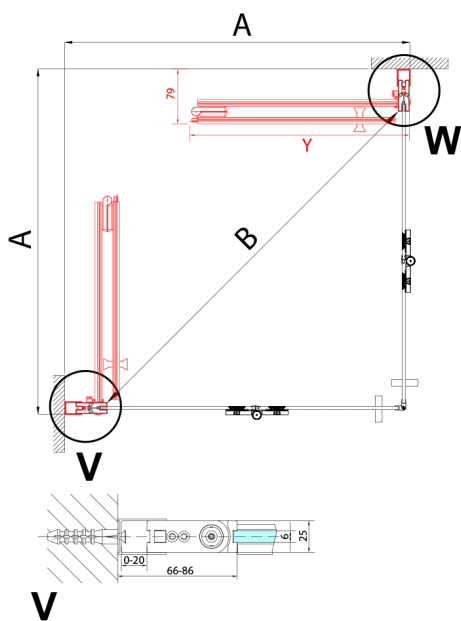

ZOOM BLACK čtvercový sprchový kout 900x900mm, rohový vstup

Objednací kód: ZL4915BL-02

Rozměry

Šířka: 900 mm
Výška: 2000 mm
Hloubka: 900 mm

Parametry

Záruka: 2 roky

Technický list

Model	A	B	Y
ZL4715B	670-690	837	339
ZL4815B	770-790	978	378
ZL4915B	870-890	1119	438