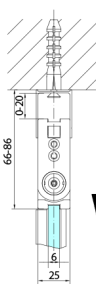

ZOOM BLACK čtvercový sprchový kout 900x900mm, rohový vstup

Objednací kód: ZL4915BL-02

Rozměry

Šířka: 900 mm
Výška: 2000 mm
Hloubka: 900 mm

Parametry

Záruka: 2 roky

Technický list

Model	A	B	Y
ZL4715B	670-690	837	339
ZL4815B	770-790	978	378
ZL4915B	870-890	1119	438

W

ZL4715BL
ZL4815BL
ZL4915BL

ZL4715BR
ZL4815BR
ZL4915BR