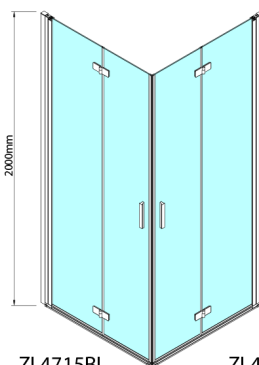

Model	A	B	Y
ZL4715B	670-690	837	339
ZL4815B	770-790	978	378
ZL4915B	870-890	1119	438

W