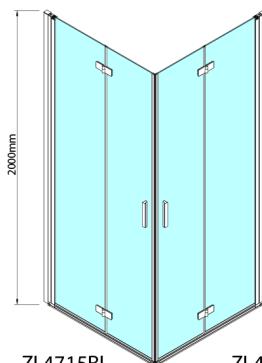

ZOOM BLACK čtvercový sprchový kout 700x700mm, rohový vstup

Objednací kód: ZL4715BL-02

Rozměry

Šířka: 700 mm
 Výška: 2000 mm
 Hloubka: 700 mm

Parametry

Záruka: 2 roky

Technický list

Model	A	B	Y
ZL4715B	670-690	837	339
ZL4815B	770-790	978	378
ZL4915B	870-890	1119	438