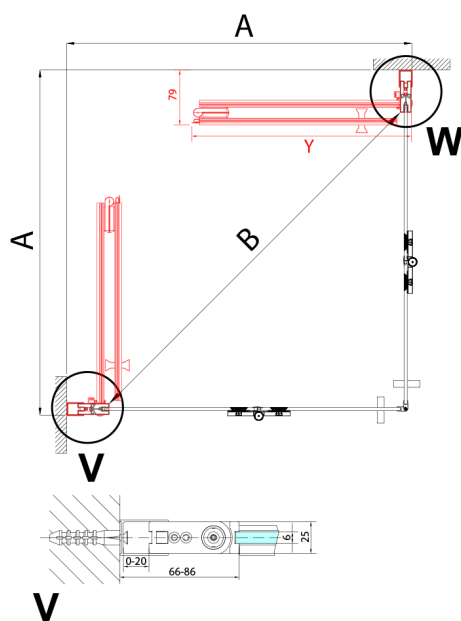

ZOOM BLACK čtvercový sprchový kout 700x700mm, rohový vstup

Objednací kód: ZL4715BL-02

Rozměry

Šířka: 700 mm
 Výška: 2000 mm
 Hloubka: 700 mm

Parametry

Záruka: 2 roky

Technický list

Model	A	B	Y
ZL4715B	670-690	837	339
ZL4815B	770-790	978	378
ZL4915B	870-890	1119	438