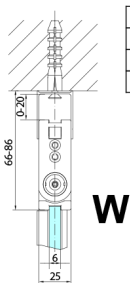

ZOOM BLACK čtvercový sprchový kout 700x700mm, rohový vstup

Objednací kód: ZL4715BL-02

Rozměry

Šířka: 700 mm
 Výška: 2000 mm
 Hloubka: 700 mm

Parametry

Záruka: 2 roky

Technický list

Model	A	B	Y
ZL4715B	670-690	837	339
ZL4815B	770-790	978	378
ZL4915B	870-890	1119	438