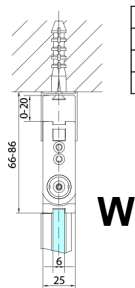

## ZOOM čtvercový sprchový kout 800x800mm, rohový vstup

Objednací kód: ZL4815L-02

### Rozměry

Šířka: 800 mm  
 Výška: 2000 mm  
 Hloubka: 800 mm

## Technický list

Model	A	B	Y
ZL4715	670-690	837	339
ZL4815	770-790	978	378
ZL4915	870-890	1119	438

ZL4715L  
 ZL4815L  
 ZL4915L

ZL4715R  
 ZL4815R  
 ZL4915R