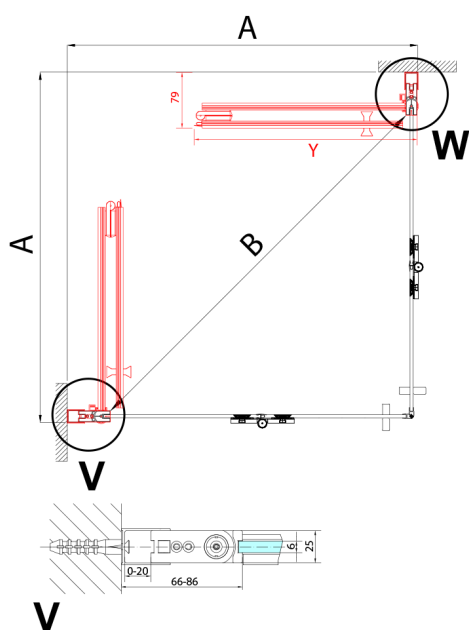

## ZOOM čtvercový sprchový kout 800x800mm, rohový vstup

Objednací kód: ZL4815L-02

### Rozměry

Šířka: 800 mm  
 Výška: 2000 mm  
 Hloubka: 800 mm

## Technický list

Model	A	B	Y
ZL4715	670-690	837	339
ZL4815	770-790	978	378
ZL4915	870-890	1119	438

ZL4715L  
 ZL4815L  
 ZL4915L

ZL4715R  
 ZL4815R  
 ZL4915R