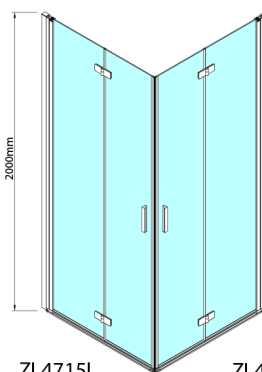

## ZOOM čtvercový sprchový kout 800x800mm, rohový vstup

Objednací kód: ZL4815L-02

### Rozměry

Šířka: 800 mm  
 Výška: 2000 mm  
 Hloubka: 800 mm

## Technický list

Model	A	B	Y
ZL4715	670-690	837	339
ZL4815	770-790	978	378
ZL4915	870-890	1119	438

ZL4715L  
 ZL4815L  
 ZL4915L

ZL4715R  
 ZL4815R  
 ZL4915R