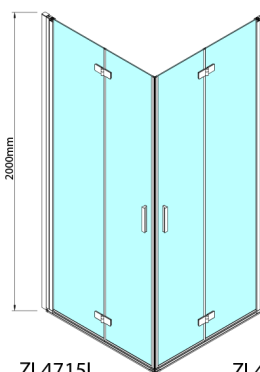

## ZOOM čtvercový sprchový kout 700x700mm, rohový vstup

Objednací kód: ZL4715L-02

### Rozměry

Šířka: 700 mm  
 Výška: 2000 mm  
 Hloubka: 700 mm

## Technický list

Model	A	B	Y
ZL4715	670-690	837	339
ZL4815	770-790	978	378
ZL4915	870-890	1119	438

ZL4715L  
 ZL4815L  
 ZL4915L

ZL4715R  
 ZL4815R  
 ZL4915R