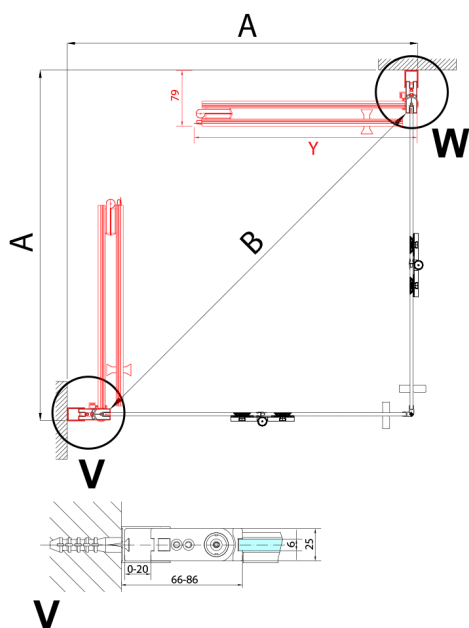

## ZOOM čtvercový sprchový kout 700x700mm, rohový vstup

Objednací kód: ZL4715L-02

### Rozměry

Šířka: 700 mm  
 Výška: 2000 mm  
 Hloubka: 700 mm

## Technický list

Model	A	B	Y
ZL4715	670-690	837	339
ZL4815	770-790	978	378
ZL4915	870-890	1119	438

ZL4715L  
 ZL4815L  
 ZL4915L

ZL4715R  
 ZL4815R  
 ZL4915R