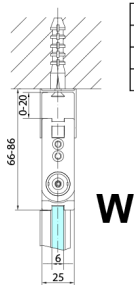

## ZOOM čtvercový sprchový kout 700x700mm, rohový vstup

Objednací kód: ZL4715L-02

### Rozměry

Šířka: 700 mm  
 Výška: 2000 mm  
 Hloubka: 700 mm

## Technický list

Model	A	B	Y
ZL4715	670-690	837	339
ZL4815	770-790	978	378
ZL4915	870-890	1119	438

ZL4715L  
 ZL4815L  
 ZL4915L

ZL4715R  
 ZL4815R  
 ZL4915R