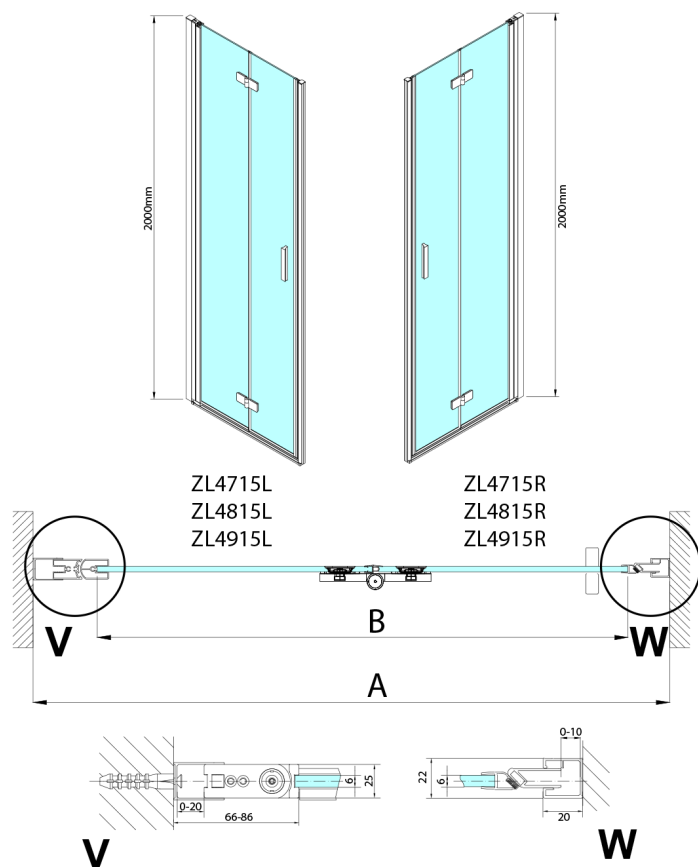

Objednací kód: ZL4715L-01

Rozměry

Šířka: 700 mm
 Výška: 2000 mm

Parametry

Záruka: 3 roky

Technický list

ZL4715L
 ZL4815L
 ZL4915L

ZL4715R
 ZL4815R
 ZL4915R

Model	A	B
ZL4715	685-715	697
ZL4815	785-815	797
ZL4915	885-915	897