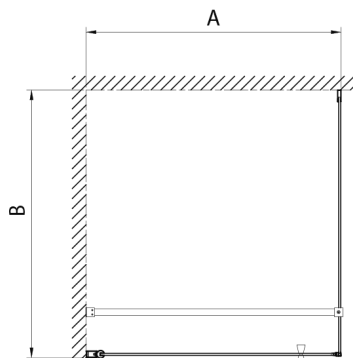

PILOT otočné sprchové dveře 1000mm

Objednací kód: PT100W

Rozměry

Šířka: 1000 mm

Výška: 1900 mm

Parametry

Záruka: 2 roky

Technický list

PT + WI

PT070/PT080/PT090/PT100+WI070/WI080/WI090/WI100/WI110

model	A mm	B mm
PT070	667-687	
PT080	767-787	
PT090	867-887	
PT100	967-987	
WI070		690-705
WI080		790-805
WI090		890-905
WI100		990-1005
WI110		1090-1105