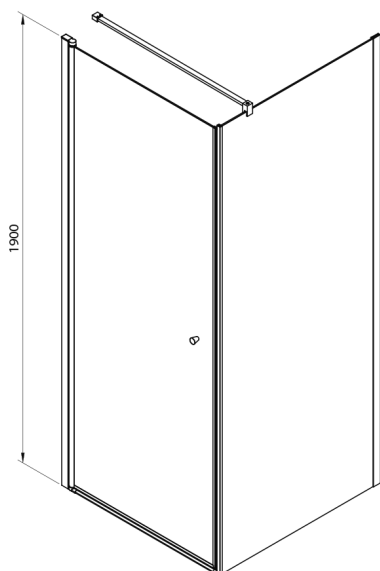

PILOT otočné sprchové dveře 1000mm

Objednací kód: PT100W

Rozměry

Šířka: 1000 mm

Výška: 1900 mm

Parametry

Záruka: 2 roky

Technický list

PT + WI

PT070/PT080/PT090/PT100+WI070/WI080/WI090/WI100/WI110

model	A mm	B mm
PT070	667-687	
PT080	767-787	
PT090	867-887	
PT100	967-987	
WI070		690-705
WI080		790-805
WI090		890-905
WI100		990-1005
WI110		1090-1105