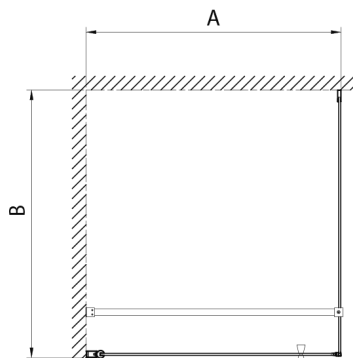

### Rozměry

Šířka: 900 mm  
Výška: 1900 mm

## Technický list

PT + WI

PT070/PT080/PT090/PT100+WI070/WI080/WI090/WI100/WI110

| model | A mm    | B mm      |
|-------|---------|-----------|
| PT070 | 667-687 |           |
| PT080 | 767-787 |           |
| PT090 | 867-887 |           |
| PT100 | 967-987 |           |
| WI070 |         | 690-705   |
| WI080 |         | 790-805   |
| WI090 |         | 890-905   |
| WI100 |         | 990-1005  |
| WI110 |         | 1090-1105 |