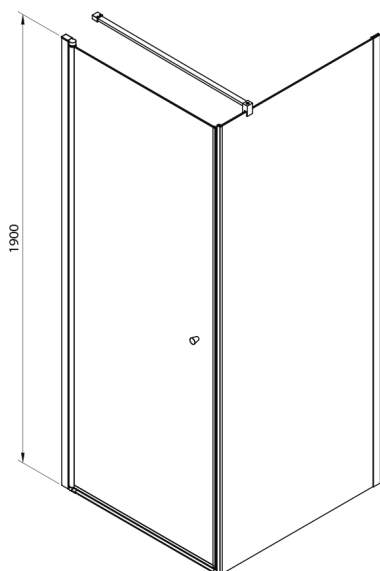

Technický list

PT + WI

PT070/PT080/PT090/PT100+WI070/WI080/WI090/WI100/WI110

model	A mm	B mm
PT070	667-687	
PT080	767-787	
PT090	867-887	
PT100	967-987	
WI070		690-705
WI080		790-805
WI090		890-905
WI100		990-1005
WI110		1090-1105