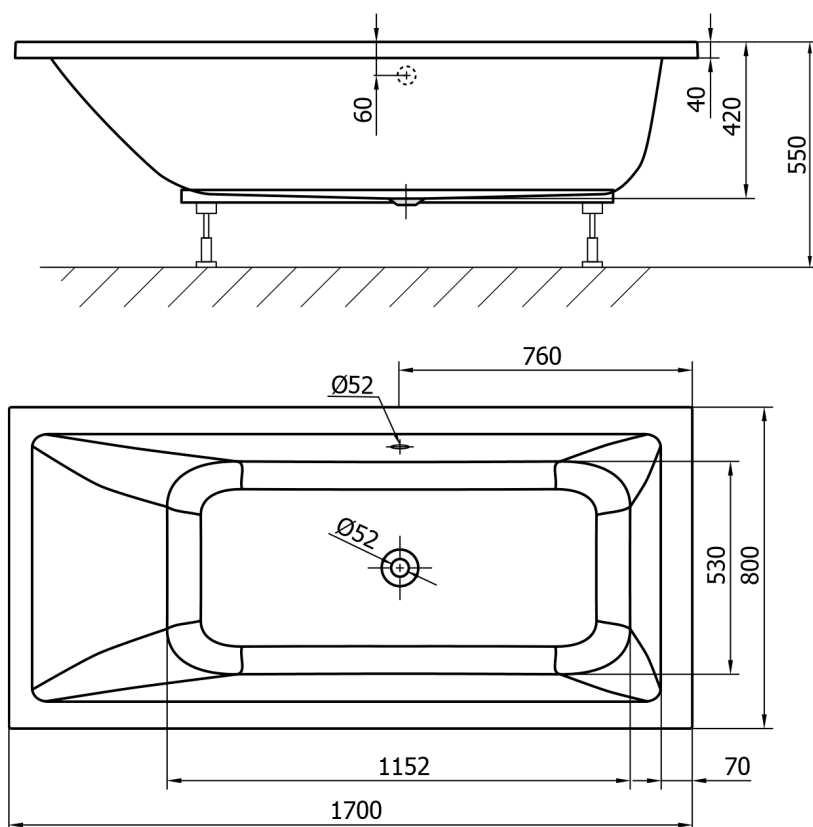

NISA obdélníková vana 170x80x42cm, bílá

Objednací kód: A1780

Rozměry

Délka: 1700 mm
 Šířka: 800 mm
 Výška: 420 mm
 Objem: 218 l

Parametry

Záruka: 2 roky
 Barva: Bílá
 Materiál: Akrylát

Technický list

VOLUME 218l