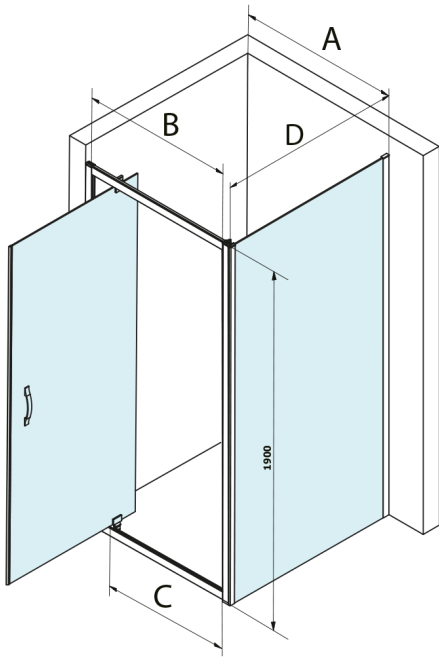

SIGMA SIMPLY sprchové dveře otočné, 800mm, sklo Brick

Objednací kód: GS3888F

Rozměry

Šířka: 800 mm
Výška: 1900 mm

Parametry

Záruka: 3 roky

Technický list

MODEL	A	B	C
GS1279F	770-810	670	580
GS1296F	870-910	770	680
GS3888F	770-810	670	580
GS3899F	870-910	770	680

MODEL	A	B	C
GS1279F	780-820	670	580
GS1296F	880-920	770	680
GS3888F	780-820	670	580
GS3899F	880-920	770	680

MODEL	D
GS3170	680-700
GS3175	730-750
GS3180	780-800
GS3190	880-900
GS3110	980-1000
GS4370	680-700
GS4375	730-750
GS4380	780-800
GS4390	880-900
GS4214	980-1000