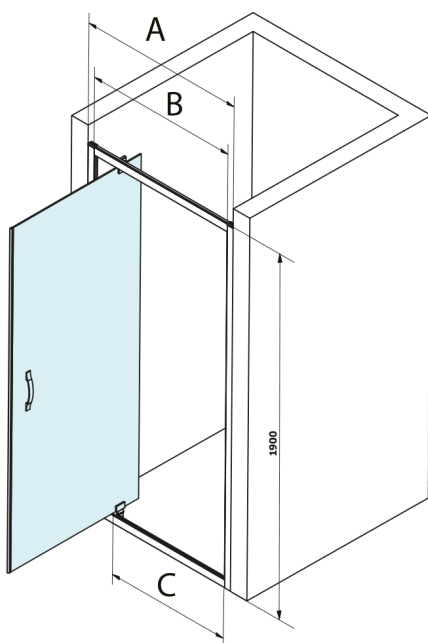

SIGMA SIMPLY sprchové dveře otočné, 800mm, sklo Brick

Objednací kód: GS3888F

Rozměry

Šířka: 800 mm
Výška: 1900 mm

Parametry

Záruka: 3 roky

Technický list

MODEL	A	B	C
GS1279F	770-810	670	580
GS1296F	870-910	770	680
GS3888F	770-810	670	580
GS3899F	870-910	770	680

MODEL	A	B	C
GS1279F	780-820	670	580
GS1296F	880-920	770	680
GS3888F	780-820	670	580
GS3899F	880-920	770	680

MODEL	D
GS3170	680-700
GS3175	730-750
GS3180	780-800
GS3190	880-900
GS3110	980-1000
GS4370	680-700
GS4375	730-750
GS4380	780-800
GS4390	880-900
GS4214	980-1000