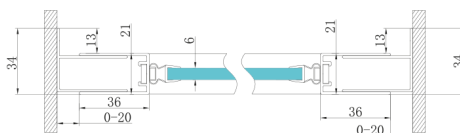

SIGMA SIMPLY sprchové dveře otočné, 800mm, sklo Brick

Objednací kód: GS3888F

Rozměry

Šířka: 800 mm
Výška: 1900 mm

Parametry

Záruka: 3 roky

Technický list

MODEL	A	B	C
GS1279F	770-810	670	580
GS1296F	870-910	770	680
GS3888F	770-810	670	580
GS3899F	870-910	770	680

MODEL	A	B	C
GS1279F	780-820	670	580
GS1296F	880-920	770	680
GS3888F	780-820	670	580
GS3899F	880-920	770	680

MODEL	D
GS3170	680-700
GS3175	730-750
GS3180	780-800
GS3190	880-900
GS3110	980-1000
GS4370	680-700
GS4375	730-750
GS4380	780-800
GS4390	880-900
GS4214	980-1000