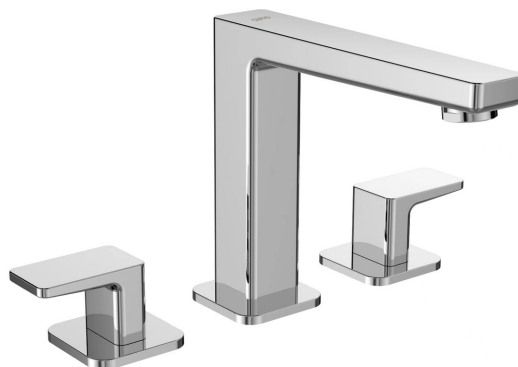

## TURSI tříprvková stojánková umyvadlová baterie bez výpusti, chrom

Objednací kód: TI017

Rozměry  
Hloubka: 200 mm

### Parametry

Barva: Chrom  
Materiál: Mosaz  
Záruka: 6 let