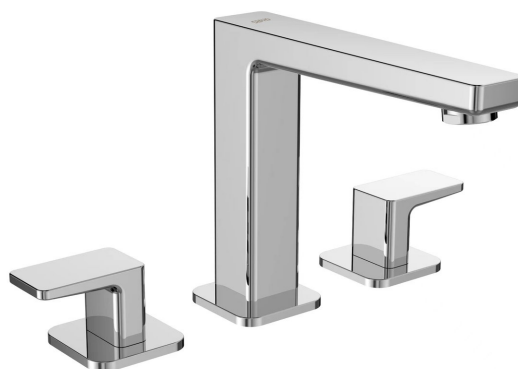

TURSI tříprvková stojánková umyvadlová baterie, chrom

Objednací kód: TI017

Rozměry
Hloubka: 200 mm

Parametry

Záruka: 6 let
Barva: Chrom
Materiál: Mosaz

Technický list