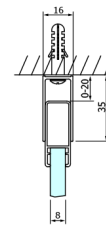

DRAGON BLACK sprchové posuvné dveře rohový vstup 900mm, čiré sklo

Objednací kód: GD4290B

Rozměry

Šířka: 900 mm

Výška: 2000 mm

Parametry

Záruka: 3 roky

Technický list

| MODEL | A | B | C |
|---------|----------|-----|-----|
| GD4280B | 780-880 | 385 | 360 |
| GD4290B | 880-900 | 450 | 410 |
| GD4210B | 980-1000 | 530 | 460 |

| MODEL | A | B | C | D | E |
|----------------|-----------|-----------|-----|-----|-----|
| GD4280GD4290 | 780-800 | 880-900 | 420 | 360 | 410 |
| GD4280GD4210 | 780-800 | 980-1000 | 460 | 360 | 460 |
| GD4280GD4211 | 780-800 | 1080-1100 | 500 | 360 | 510 |
| GD4280GD4212 | 780-800 | 1180-1200 | 545 | 360 | 560 |
| GD4290GD4210 | 880-900 | 980-1000 | 495 | 410 | 460 |
| GD4290GD4211 | 880-900 | 1080-1100 | 530 | 410 | 510 |
| GD4290GD4212 | 880-900 | 1180-1200 | 575 | 410 | 560 |
| GD4210GD4211 | 980-1000 | 1080-1100 | 565 | 460 | 510 |
| GD4210GD4212 | 980-1000 | 1180-1200 | 605 | 460 | 560 |
| GD4211GD4212 | 1080-1100 | 1180-1200 | 635 | 510 | 560 |
| GD4280BGD4290B | 780-800 | 880-900 | 420 | 360 | 410 |
| GD4280BGD4210B | 780-800 | 980-1000 | 460 | 360 | 460 |
| GD4290BGD4210B | 880-900 | 980-1000 | 495 | 410 | 460 |