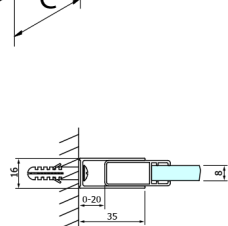

DRAGON BLACK sprchové posuvné dveře rohový vstup 900mm, čiré sklo

Objednací kód: GD4290B

Rozměry

Šířka: 900 mm

Výška: 2000 mm

Parametry

Záruka: 3 roky

Technický list

| MODEL | A | B | C |
|---------|----------|-----|-----|
| GD4280B | 780-880 | 385 | 360 |
| GD4290B | 880-900 | 450 | 410 |
| GD4210B | 980-1000 | 530 | 460 |

| MODEL | A | B | C | D | E |
|----------------|-----------|-----------|-----|-----|-----|
| GD4280GD4290 | 780-800 | 880-900 | 420 | 360 | 410 |
| GD4280GD4210 | 780-800 | 980-1000 | 460 | 360 | 460 |
| GD4280GD4211 | 780-800 | 1080-1100 | 500 | 360 | 510 |
| GD4280GD4212 | 780-800 | 1180-1200 | 545 | 360 | 560 |
| GD4290GD4210 | 880-900 | 980-1000 | 495 | 410 | 460 |
| GD4290GD4211 | 880-900 | 1080-1100 | 530 | 410 | 510 |
| GD4290GD4212 | 880-900 | 1180-1200 | 575 | 410 | 560 |
| GD4210GD4211 | 980-1000 | 1080-1100 | 565 | 460 | 510 |
| GD4210GD4212 | 980-1000 | 1180-1200 | 605 | 460 | 560 |
| GD4211GD4212 | 1080-1100 | 1180-1200 | 635 | 510 | 560 |
| GD4280BGD4290B | 780-800 | 880-900 | 420 | 360 | 410 |
| GD4280BGD4210B | 780-800 | 980-1000 | 460 | 360 | 460 |
| GD4290BGD4210B | 880-900 | 980-1000 | 495 | 410 | 460 |