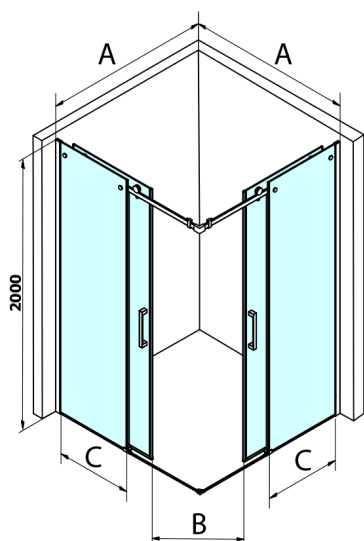

DRAGON BLACK sprchové posuvné dveře rohový vstup 900 mm, čiré sklo

Objednací kód: GD4290B

Rozměry

Šířka: 900 mm

Výška: 2000 mm

Parametry

Záruka: 3 roky

Technický list

MODEL	A	B	C
GD4280B	780-880	385	360
GD4290B	880-900	450	410
GD4210B	980-1000	530	460

DRAGON BLACK sprchové posuvné dveře rohový vstup 900 mm, čiré sklo

MODEL	A	B	C	D	E
GD4280GD4290	780-800	880-900	420	360	410
GD4280GD4210	780-800	980-1000	460	360	460
GD4280GD4211	780-800	1080-1100	500	360	510
GD4280GD4212	780-800	1180-1200	545	360	560
GD4290GD4210	880-900	980-1000	495	410	460
GD4290GD4211	880-900	1080-1100	530	410	510
GD4290GD4212	880-900	1180-1200	575	410	560
GD4210GD4211	980-1000	1080-1100	565	460	510
GD4210GD4212	980-1000	1180-1200	605	460	560
GD4211GD4212	1080-1100	1180-1200	635	510	560
GD4280BGD4290B	780-800	880-900	420	360	410
GD4280BGD4210B	780-800	980-1000	460	360	460
GD4290BGD4210B	880-900	980-1000	495	410	460