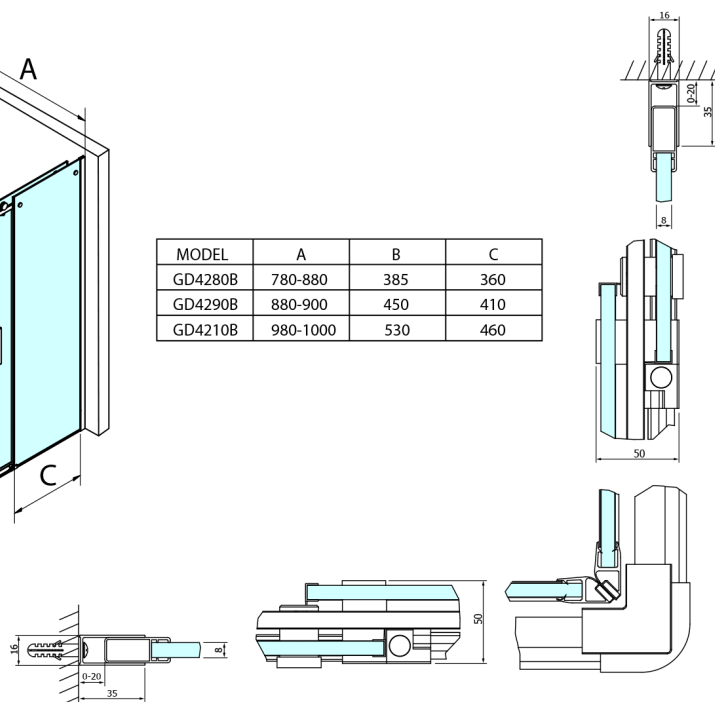

DRAGON BLACK sprchové posuvné dveře rohový vstup 900 mm, čiré sklo

Objednací kód: GD4290B

Rozměry

Šířka: 900 mm

Výška: 2000 mm

Parametry

Záruka: 3 roky

Technický list

MODEL	A	B	C
GD4280B	780-880	385	360
GD4290B	880-900	450	410
GD4210B	980-1000	530	460

DRAGON BLACK sprchové posuvné dveře rohový vstup 900 mm, čiré sklo

MODEL	A	B	C	D	E
GD4280GD4290	780-800	880-900	420	360	410
GD4280GD4210	780-800	980-1000	460	360	460
GD4280GD4211	780-800	1080-1100	500	360	510
GD4280GD4212	780-800	1180-1200	545	360	560
GD4290GD4210	880-900	980-1000	495	410	460
GD4290GD4211	880-900	1080-1100	530	410	510
GD4290GD4212	880-900	1180-1200	575	410	560
GD4210GD4211	980-1000	1080-1100	565	460	510
GD4210GD4212	980-1000	1180-1200	605	460	560
GD4211GD4212	1080-1100	1180-1200	635	510	560
GD4280BGD4290B	780-800	880-900	420	360	410
GD4280BGD4210B	780-800	980-1000	460	360	460
GD4290BGD4210B	880-900	980-1000	495	410	460