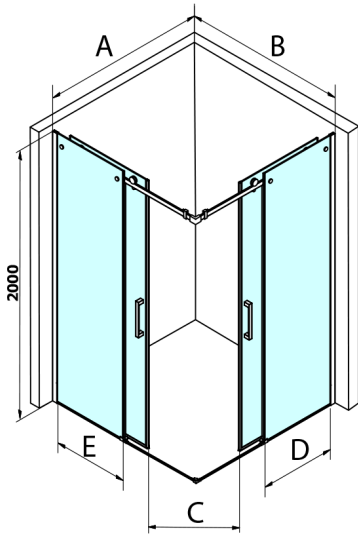

DRAGON BLACK sprchové posuvné dveře rohový vstup 900mm, čiré sklo

Objednací kód: GD4290B

Rozměry

Šířka: 900 mm

Výška: 2000 mm

Parametry

Záruka: 3 roky

Technický list

| MODEL | A | B | C |
|---------|----------|-----|-----|
| GD4280B | 780-880 | 385 | 360 |
| GD4290B | 880-900 | 450 | 410 |
| GD4210B | 980-1000 | 530 | 460 |

| MODEL | A | B | C | D | E |
|----------------|-----------|-----------|-----|-----|-----|
| GD4280GD4290 | 780-800 | 880-900 | 420 | 360 | 410 |
| GD4280GD4210 | 780-800 | 980-1000 | 460 | 360 | 460 |
| GD4280GD4211 | 780-800 | 1080-1100 | 500 | 360 | 510 |
| GD4280GD4212 | 780-800 | 1180-1200 | 545 | 360 | 560 |
| GD4290GD4210 | 880-900 | 980-1000 | 495 | 410 | 460 |
| GD4290GD4211 | 880-900 | 1080-1100 | 530 | 410 | 510 |
| GD4290GD4212 | 880-900 | 1180-1200 | 575 | 410 | 560 |
| GD4210GD4211 | 980-1000 | 1080-1100 | 565 | 460 | 510 |
| GD4210GD4212 | 980-1000 | 1180-1200 | 605 | 460 | 560 |
| GD4211GD4212 | 1080-1100 | 1180-1200 | 635 | 510 | 560 |
| GD4280BGD4290B | 780-800 | 880-900 | 420 | 360 | 410 |
| GD4280BGD4210B | 780-800 | 980-1000 | 460 | 360 | 460 |
| GD4290BGD4210B | 880-900 | 980-1000 | 495 | 410 | 460 |