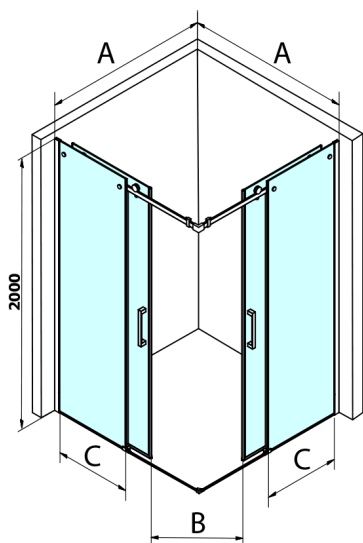

DRAGON BLACK sprchové posuvné dveře rohový vstup 900mm, čiré sklo

Objednací kód: GD4290B

Rozměry

Šířka: 900 mm

Výška: 2000 mm

Parametry

Záruka: 3 roky

Technický list

| MODEL | A | B | C |
|---------|----------|-----|-----|
| GD4280B | 780-880 | 385 | 360 |
| GD4290B | 880-900 | 450 | 410 |
| GD4210B | 980-1000 | 530 | 460 |

| MODEL | A | B | C | D | E |
|----------------|-----------|-----------|-----|-----|-----|
| GD4280GD4290 | 780-800 | 880-900 | 420 | 360 | 410 |
| GD4280GD4210 | 780-800 | 980-1000 | 460 | 360 | 460 |
| GD4280GD4211 | 780-800 | 1080-1100 | 500 | 360 | 510 |
| GD4280GD4212 | 780-800 | 1180-1200 | 545 | 360 | 560 |
| GD4290GD4210 | 880-900 | 980-1000 | 495 | 410 | 460 |
| GD4290GD4211 | 880-900 | 1080-1100 | 530 | 410 | 510 |
| GD4290GD4212 | 880-900 | 1180-1200 | 575 | 410 | 560 |
| GD4210GD4211 | 980-1000 | 1080-1100 | 565 | 460 | 510 |
| GD4210GD4212 | 980-1000 | 1180-1200 | 605 | 460 | 560 |
| GD4211GD4212 | 1080-1100 | 1180-1200 | 635 | 510 | 560 |
| GD4280BGD4290B | 780-800 | 880-900 | 420 | 360 | 410 |
| GD4280BGD4210B | 780-800 | 980-1000 | 460 | 360 | 460 |
| GD4290BGD4210B | 880-900 | 980-1000 | 495 | 410 | 460 |