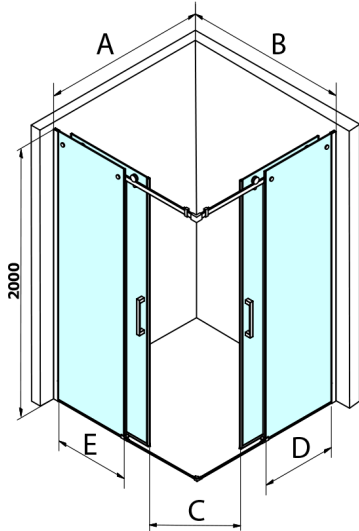

DRAGON BLACK sprchové posuvné dveře rohový vstup 900 mm, čiré sklo

Objednací kód: GD4290B

Rozměry

Šířka: 900 mm

Výška: 2000 mm

Parametry

Záruka: 3 roky

Technický list

MODEL	A	B	C
GD4280B	780-880	385	360
GD4290B	880-900	450	410
GD4210B	980-1000	530	460

DRAGON BLACK sprchové posuvné dveře rohový vstup 900 mm, čiré sklo

MODEL	A	B	C	D	E
GD4280GD4290	780-800	880-900	420	360	410
GD4280GD4210	780-800	980-1000	460	360	460
GD4280GD4211	780-800	1080-1100	500	360	510
GD4280GD4212	780-800	1180-1200	545	360	560
GD4290GD4210	880-900	980-1000	495	410	460
GD4290GD4211	880-900	1080-1100	530	410	510
GD4290GD4212	880-900	1180-1200	575	410	560
GD4210GD4211	980-1000	1080-1100	565	460	510
GD4210GD4212	980-1000	1180-1200	605	460	560
GD4211GD4212	1080-1100	1180-1200	635	510	560
GD4280BGD4290B	780-800	880-900	420	360	410
GD4280BGD4210B	780-800	980-1000	460	360	460
GD4290BGD4210B	880-900	980-1000	495	410	460