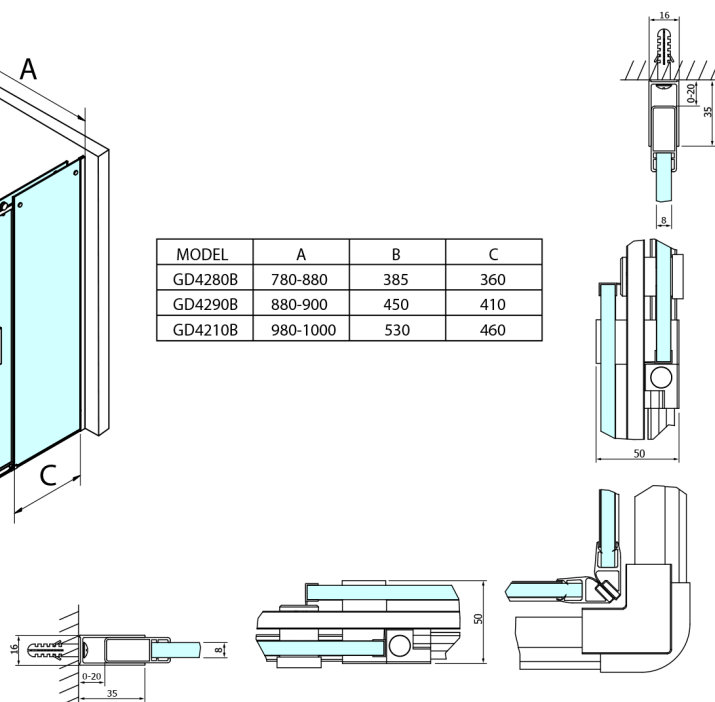

DRAGON BLACK sprchové posuvné dveře rohový vstup 800 mm, čiré sklo

Objednací kód: GD4280B

Rozměry

Šířka: 800 mm

Výška: 2000 mm

Parametry

Záruka: 3 roky

Technický list

MODEL	A	B	C
GD4280B	780-880	385	360
GD4290B	880-900	450	410
GD4210B	980-1000	530	460

DRAGON BLACK sprchové posuvné dveře rohový vstup 800 mm, čiré sklo

MODEL	A	B	C	D	E
GD4280GD4290	780-800	880-900	420	360	410
GD4280GD4210	780-800	980-1000	460	360	460
GD4280GD4211	780-800	1080-1100	500	360	510
GD4280GD4212	780-800	1180-1200	545	360	560
GD4290GD4210	880-900	980-1000	495	410	460
GD4290GD4211	880-900	1080-1100	530	410	510
GD4290GD4212	880-900	1180-1200	575	410	560
GD4210GD4211	980-1000	1080-1100	565	460	510
GD4210GD4212	980-1000	1180-1200	605	460	560
GD4211GD4212	1080-1100	1180-1200	635	510	560
GD4280BGD4290B	780-800	880-900	420	360	410
GD4280BGD4210B	780-800	980-1000	460	360	460
GD4290BGD4210B	880-900	980-1000	495	410	460