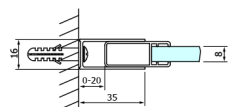

### Rozměry

Šířka: 800 mm

Výška: 2000 mm

## Technický list

MODEL	A	B	C
GD4280B	780-880	385	360
GD4290B	880-900	450	410
GD4210B	980-1000	530	460

MODEL	A	B	C	D	E
GD4280GD4290	780-800	880-900	420	360	410
GD4280GD4210	780-800	980-1000	460	360	460
GD4280GD4211	780-800	1080-1100	500	360	510
GD4280GD4212	780-800	1180-1200	545	360	560
GD4290GD4210	880-900	980-1000	495	410	460
GD4290GD4211	880-900	1080-1100	530	410	510
GD4290GD4212	880-900	1180-1200	575	410	560
GD4210GD4211	980-1000	1080-1100	565	460	510
GD4210GD4212	980-1000	1180-1200	605	460	560
GD4211GD4212	1080-1100	1180-1200	635	510	560
GD4280BGD4290B	780-800	880-900	420	360	410
GD4280BGD4210B	780-800	980-1000	460	360	460
GD4290BGD4210B	880-900	980-1000	495	410	460