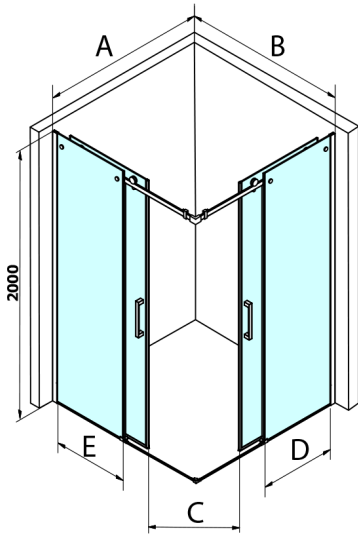

## DRAGON BLACK sprchové posuvné dveře rohový vstup 800mm, čiré sklo

Objednací kód: GD4280B

### Rozměry

Šířka: 800 mm

Výška: 2000 mm

## Technický list

MODEL	A	B	C
GD4280B	780-880	385	360
GD4290B	880-900	450	410
GD4210B	980-1000	530	460

MODEL	A	B	C	D	E
GD4280GD4290	780-800	880-900	420	360	410
GD4280GD4210	780-800	980-1000	460	360	460
GD4280GD4211	780-800	1080-1100	500	360	510
GD4280GD4212	780-800	1180-1200	545	360	560
GD4290GD4210	880-900	980-1000	495	410	460
GD4290GD4211	880-900	1080-1100	530	410	510
GD4290GD4212	880-900	1180-1200	575	410	560
GD4210GD4211	980-1000	1080-1100	565	460	510
GD4210GD4212	980-1000	1180-1200	605	460	560
GD4211GD4212	1080-1100	1180-1200	635	510	560
GD4280BGD4290B	780-800	880-900	420	360	410
GD4280BGD4210B	780-800	980-1000	460	360	460
GD4290BGD4210B	880-900	980-1000	495	410	460