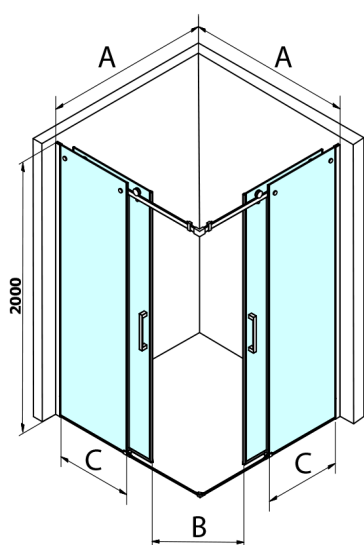

## DRAGON BLACK sprchové posuvné dveře rohový vstup 800mm, čiré sklo

Objednací kód: GD4280B

### Rozměry

Šířka: 800 mm

Výška: 2000 mm

## Technický list

MODEL	A	B	C
GD4280B	780-880	385	360
GD4290B	880-900	450	410
GD4210B	980-1000	530	460

MODEL	A	B	C	D	E
GD4280GD4290	780-800	880-900	420	360	410
GD4280GD4210	780-800	980-1000	460	360	460
GD4280GD4211	780-800	1080-1100	500	360	510
GD4280GD4212	780-800	1180-1200	545	360	560
GD4290GD4210	880-900	980-1000	495	410	460
GD4290GD4211	880-900	1080-1100	530	410	510
GD4290GD4212	880-900	1180-1200	575	410	560
GD4210GD4211	980-1000	1080-1100	565	460	510
GD4210GD4212	980-1000	1180-1200	605	460	560
GD4211GD4212	1080-1100	1180-1200	635	510	560
GD4280BGD4290B	780-800	880-900	420	360	410
GD4280BGD4210B	780-800	980-1000	460	360	460
GD4290BGD4210B	880-900	980-1000	495	410	460