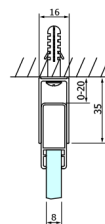

## DRAGON BLACK sprchové posuvné dveře rohový vstup 800mm, čiré sklo

Objednací kód: GD4280B

### Rozměry

Šířka: 800 mm

Výška: 2000 mm

## Technický list

MODEL	A	B	C
GD4280B	780-880	385	360
GD4290B	880-900	450	410
GD4210B	980-1000	530	460

MODEL	A	B	C	D	E
GD4280GD4290	780-800	880-900	420	360	410
GD4280GD4210	780-800	980-1000	460	360	460
GD4280GD4211	780-800	1080-1100	500	360	510
GD4280GD4212	780-800	1180-1200	545	360	560
GD4290GD4210	880-900	980-1000	495	410	460
GD4290GD4211	880-900	1080-1100	530	410	510
GD4290GD4212	880-900	1180-1200	575	410	560
GD4210GD4211	980-1000	1080-1100	565	460	510
GD4210GD4212	980-1000	1180-1200	605	460	560
GD4211GD4212	1080-1100	1180-1200	635	510	560
GD4280BGD4290B	780-800	880-900	420	360	410
GD4280BGD4210B	780-800	980-1000	460	360	460
GD4290BGD4210B	880-900	980-1000	495	410	460