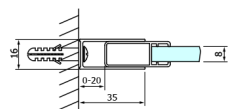

DRAGON BLACK sprchové posuvné dveře rohový vstup 800mm, čiré sklo

Objednací kód: GD4280B

Rozměry

Šířka: 800 mm

Výška: 2000 mm

Parametry

Záruka: 3 roky

Technický list

MODEL	A	B	C
GD4280B	780-880	385	360
GD4290B	880-900	450	410
GD4210B	980-1000	530	460

MODEL	A	B	C	D	E
GD4280GD4290	780-800	880-900	420	360	410
GD4280GD4210	780-800	980-1000	460	360	460
GD4280GD4211	780-800	1080-1100	500	360	510
GD4280GD4212	780-800	1180-1200	545	360	560
GD4290GD4210	880-900	980-1000	495	410	460
GD4290GD4211	880-900	1080-1100	530	410	510
GD4290GD4212	880-900	1180-1200	575	410	560
GD4210GD4211	980-1000	1080-1100	565	460	510
GD4210GD4212	980-1000	1180-1200	605	460	560
GD4211GD4212	1080-1100	1180-1200	635	510	560
GD4280BGD4290B	780-800	880-900	420	360	410
GD4280BGD4210B	780-800	980-1000	460	360	460
GD4290BGD4210B	880-900	980-1000	495	410	460