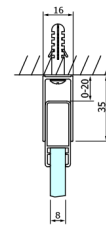

DRAGON BLACK sprchové posuvné dveře rohový vstup 800mm, čiré sklo

Objednací kód: GD4280B

Rozměry

Šířka: 800 mm

Výška: 2000 mm

Parametry

Záruka: 3 roky

Technický list

MODEL	A	B	C
GD4280B	780-880	385	360
GD4290B	880-900	450	410
GD4210B	980-1000	530	460

MODEL	A	B	C	D	E
GD4280GD4290	780-800	880-900	420	360	410
GD4280GD4210	780-800	980-1000	460	360	460
GD4280GD4211	780-800	1080-1100	500	360	510
GD4280GD4212	780-800	1180-1200	545	360	560
GD4290GD4210	880-900	980-1000	495	410	460
GD4290GD4211	880-900	1080-1100	530	410	510
GD4290GD4212	880-900	1180-1200	575	410	560
GD4210GD4211	980-1000	1080-1100	565	460	510
GD4210GD4212	980-1000	1180-1200	605	460	560
GD4211GD4212	1080-1100	1180-1200	635	510	560
GD4280BGD4290B	780-800	880-900	420	360	410
GD4280BGD4210B	780-800	980-1000	460	360	460
GD4290BGD4210B	880-900	980-1000	495	410	460