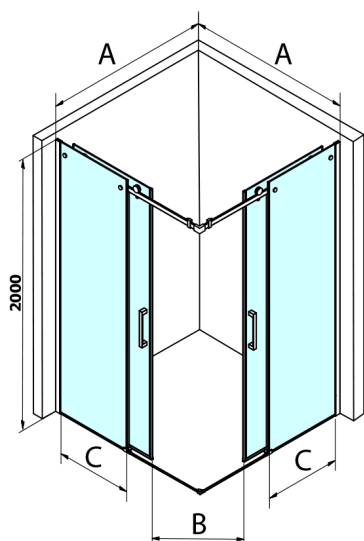

DRAGON BLACK sprchové posuvné dveře rohový vstup 800 mm, čiré sklo

Objednací kód: GD4280B

Rozměry

Šířka: 800 mm

Výška: 2000 mm

Parametry

Záruka: 3 roky

Technický list

MODEL	A	B	C
GD4280B	780-880	385	360
GD4290B	880-900	450	410
GD4210B	980-1000	530	460

DRAGON BLACK sprchové posuvné dveře rohový vstup 800 mm, čiré sklo

MODEL	A	B	C	D	E
GD4280GD4290	780-800	880-900	420	360	410
GD4280GD4210	780-800	980-1000	460	360	460
GD4280GD4211	780-800	1080-1100	500	360	510
GD4280GD4212	780-800	1180-1200	545	360	560
GD4290GD4210	880-900	980-1000	495	410	460
GD4290GD4211	880-900	1080-1100	530	410	510
GD4290GD4212	880-900	1180-1200	575	410	560
GD4210GD4211	980-1000	1080-1100	565	460	510
GD4210GD4212	980-1000	1180-1200	605	460	560
GD4211GD4212	1080-1100	1180-1200	635	510	560
GD4280BGD4290B	780-800	880-900	420	360	410
GD4280BGD4210B	780-800	980-1000	460	360	460
GD4290BGD4210B	880-900	980-1000	495	410	460