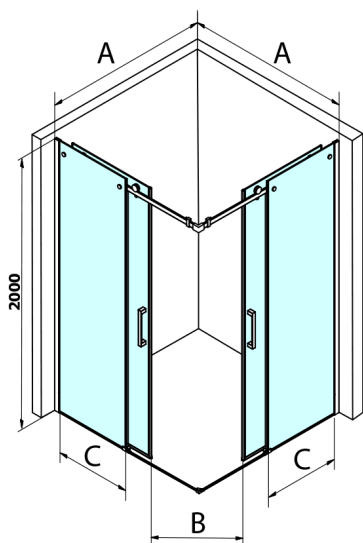

DRAGON BLACK sprchové posuvné dveře rohový vstup 800mm, čiré sklo

Objednací kód: GD4280B

Rozměry

Šířka: 800 mm

Výška: 2000 mm

Parametry

Záruka: 3 roky

Technický list

MODEL	A	B	C
GD4280B	780-880	385	360
GD4290B	880-900	450	410
GD4210B	980-1000	530	460

MODEL	A	B	C	D	E
GD4280GD4290	780-800	880-900	420	360	410
GD4280GD4210	780-800	980-1000	460	360	460
GD4280GD4211	780-800	1080-1100	500	360	510
GD4280GD4212	780-800	1180-1200	545	360	560
GD4290GD4210	880-900	980-1000	495	410	460
GD4290GD4211	880-900	1080-1100	530	410	510
GD4290GD4212	880-900	1180-1200	575	410	560
GD4210GD4211	980-1000	1080-1100	565	460	510
GD4210GD4212	980-1000	1180-1200	605	460	560
GD4211GD4212	1080-1100	1180-1200	635	510	560
GD4280BGD4290B	780-800	880-900	420	360	410
GD4280BGD4210B	780-800	980-1000	460	360	460
GD4290BGD4210B	880-900	980-1000	495	410	460