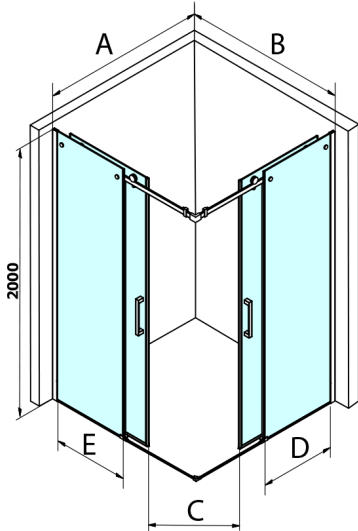

DRAGON BLACK sprchové posuvné dveře rohový vstup 800 mm, čiré sklo

Objednací kód: GD4280B

Rozměry

Šířka: 800 mm

Výška: 2000 mm

Parametry

Záruka: 3 roky

Technický list

MODEL	A	B	C
GD4280B	780-880	385	360
GD4290B	880-900	450	410
GD4210B	980-1000	530	460

DRAGON BLACK sprchové posuvné dveře rohový vstup 800 mm, čiré sklo

MODEL	A	B	C	D	E
GD4280GD4290	780-800	880-900	420	360	410
GD4280GD4210	780-800	980-1000	460	360	460
GD4280GD4211	780-800	1080-1100	500	360	510
GD4280GD4212	780-800	1180-1200	545	360	560
GD4290GD4210	880-900	980-1000	495	410	460
GD4290GD4211	880-900	1080-1100	530	410	510
GD4290GD4212	880-900	1180-1200	575	410	560
GD4210GD4211	980-1000	1080-1100	565	460	510
GD4210GD4212	980-1000	1180-1200	605	460	560
GD4211GD4212	1080-1100	1180-1200	635	510	560
GD4280BGD4290B	780-800	880-900	420	360	410
GD4280BGD4210B	780-800	980-1000	460	360	460
GD4290BGD4210B	880-900	980-1000	495	410	460