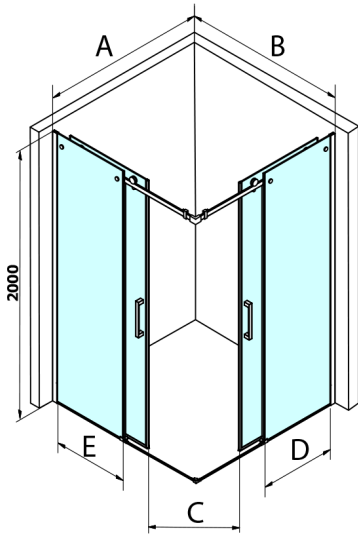

MODEL	A	B	C	D	E
GD4280GD4290	780-800	880-900	420	360	410
GD4280GD4210	780-800	980-1000	460	360	460
GD4280GD4211	780-800	1080-1100	500	360	510
GD4280GD4212	780-800	1180-1200	545	360	560
GD4290GD4210	880-900	980-1000	495	410	460
GD4290GD4211	880-900	1080-1100	530	410	510
GD4290GD4212	880-900	1180-1200	575	410	560
GD4210GD4211	980-1000	1080-1100	565	460	510
GD4210GD4212	980-1000	1180-1200	605	460	560
GD4211GD4212	1080-1100	1180-1200	635	510	560
GD4280BGD4290B	780-800	880-900	420	360	410
GD4280BGD4210B	780-800	980-1000	460	360	460
GD4290BGD4210B	880-900	980-1000	495	410	460