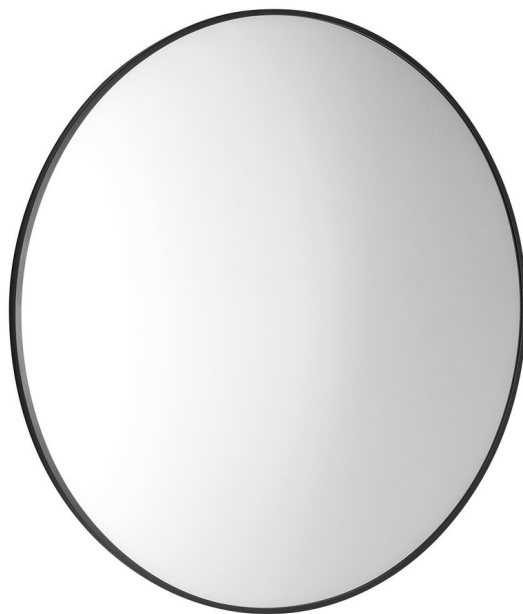

AROWANA kulaté zrcadlo v rámu ø 100cm, černá mat**Objednací kód:** AWB100**Rozměry**

Průměr: 1000 mm

Šířka: 1000 mm

Výška: 1000 mm

Parametry

Materiál: Hliník

Záruka: 2 roky

**Technický list**