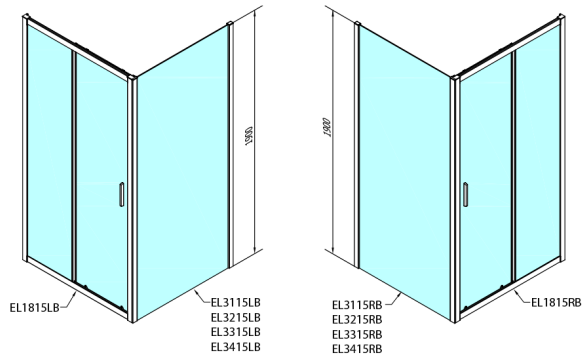

EASY BLACK sprchové dveře 1600mm, čiré sklo

Objednací kód: EL1815B

Rozměry

Šířka: 1600 mm

Výška: 1900 mm

Parametry

Záruka: 2 roky

Technický list

	B
EL1815B-EL3115B	680-700
EL1815B-EL3215B	780-800
EL1815B-EL3315B	880-900
EL1815B-EL3415B	980-1000