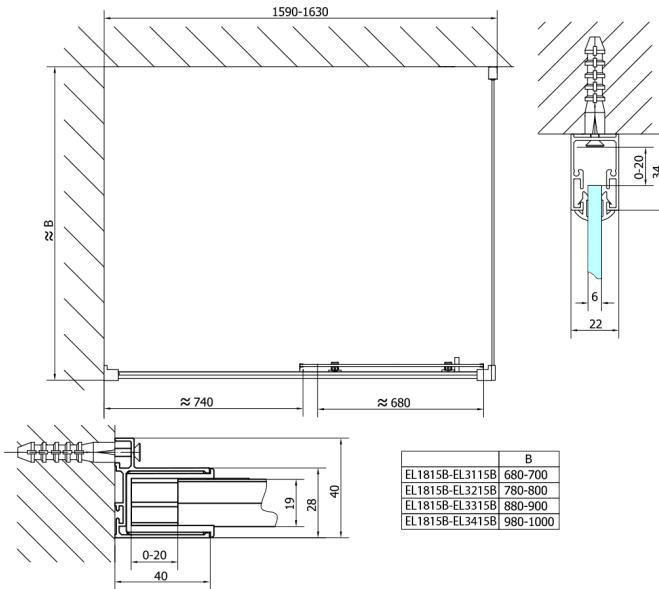

EASY BLACK sprchové dveře 1600mm, čiré sklo

Objednací kód: EL1815B

Rozměry

Šířka: 1600 mm

Výška: 1900 mm

Parametry

Záruka: 2 roky

Technický list

	B
EL1815B-EL3115B	680-700
EL1815B-EL3215B	780-800
EL1815B-EL3315B	880-900
EL1815B-EL3415B	980-1000