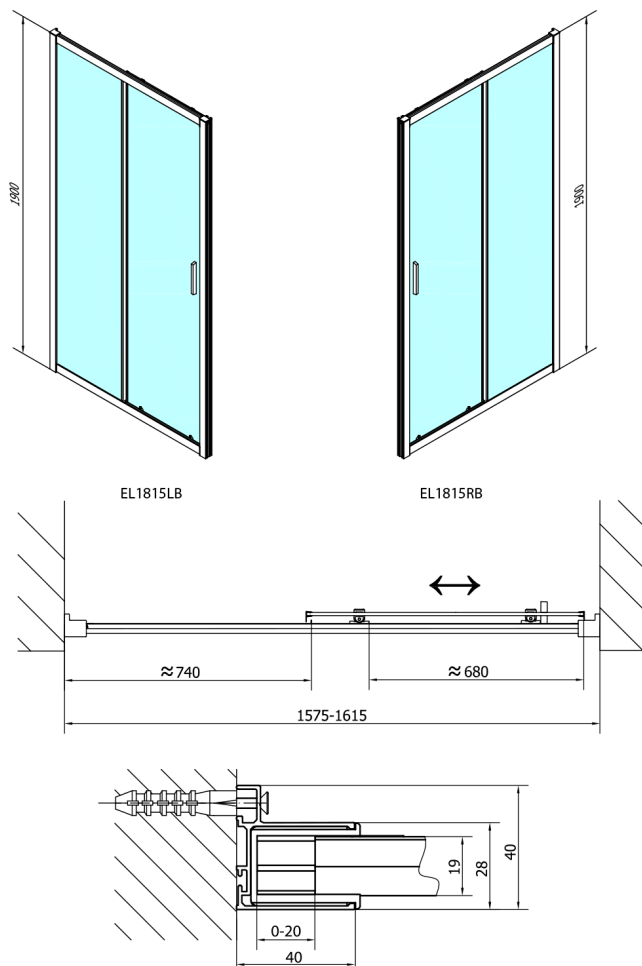

EASY BLACK sprchové dveře 1600mm, čiré sklo

Objednací kód: EL1815B

Rozměry

Šířka: 1600 mm

Výška: 1900 mm

Parametry

Záruka: 2 roky

Technický list

	B
EL1815B-EL3115B	680-700
EL1815B-EL3215B	780-800
EL1815B-EL3315B	880-900
EL1815B-EL3415B	980-1000