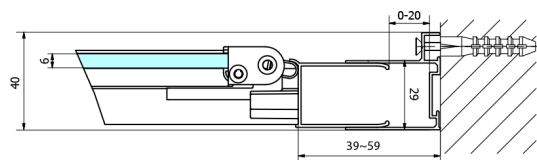

### Rozměry

Šířka: 900 mm  
Výška: 1900 mm

## Technický list

Type	EL1980B	EL1990B
A	770~810	870~910
B	480	550

Type	EL1980B	EL1990B
B	786-826	886-926
C	480	550