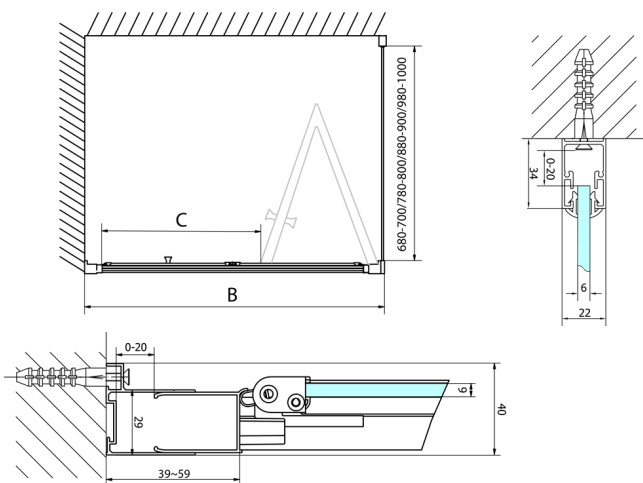

## EASY BLACK sprchové dveře skládací 900mm, čiré sklo

Objednací kód: EL1990B

### Rozměry

Šířka: 900 mm  
Výška: 1900 mm

## Technický list

Type	EL1980B	EL1990B
A	770~810	870~910
B	480	550

Type	EL1980B	EL1990B
B	786-826	886-926
C	480	550