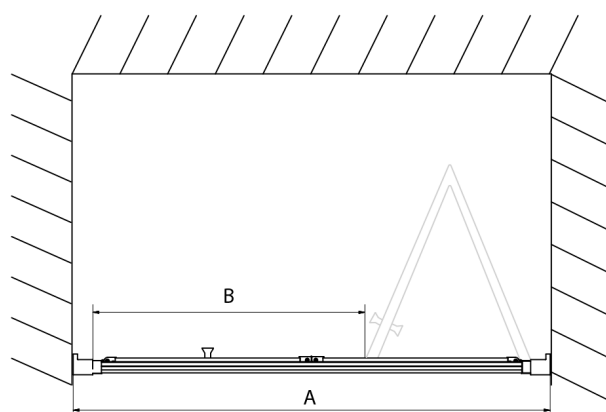

### Rozměry

Šířka: 900 mm  
Výška: 1900 mm

## Technický list

Type	EL1980B	EL1990B
A	770~810	870~910
B	480	550

Type	EL1980B	EL1990B
B	786-826	886-926
C	480	550