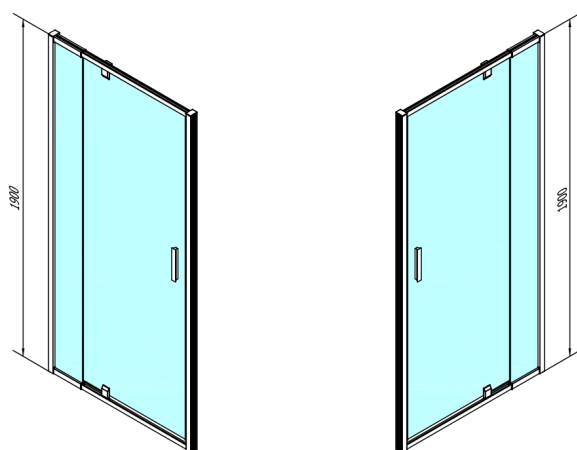

EASY BLACK sprchové dveře otočné 880-1020mm, čiré sklo

Objednací kód: EL1715B

Rozměry

Šířka: 1020 mm

Výška: 1900 mm

Parametry

Záruka: 2 roky

Technický list

EL1715LB

EL1715RB