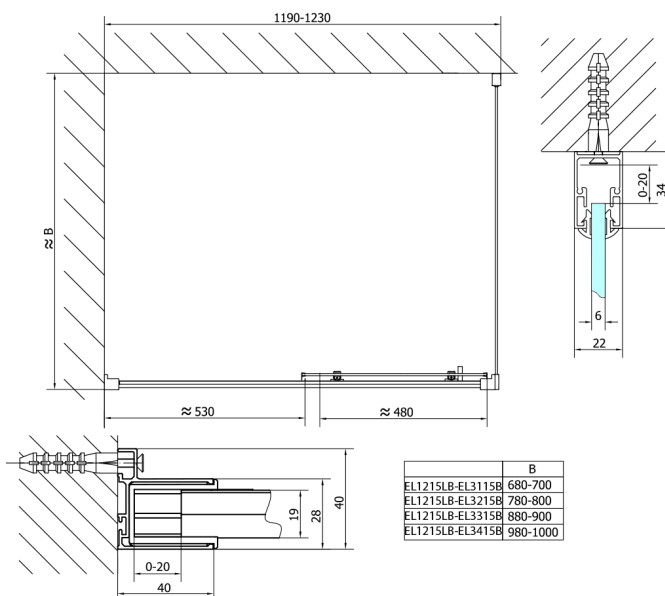

## EASY BLACK sprchové dveře 1200mm, čiré sklo

Objednací kód: EL1215B

### Rozměry

Šířka: 1200 mm

Výška: 1900 mm

## Technický list

	B
EL1215LB-EL3115B	680-700
EL1215LB-EL3215B	780-800
EL1215LB-EL3315B	880-900
EL1215LB-EL3415B	980-1000