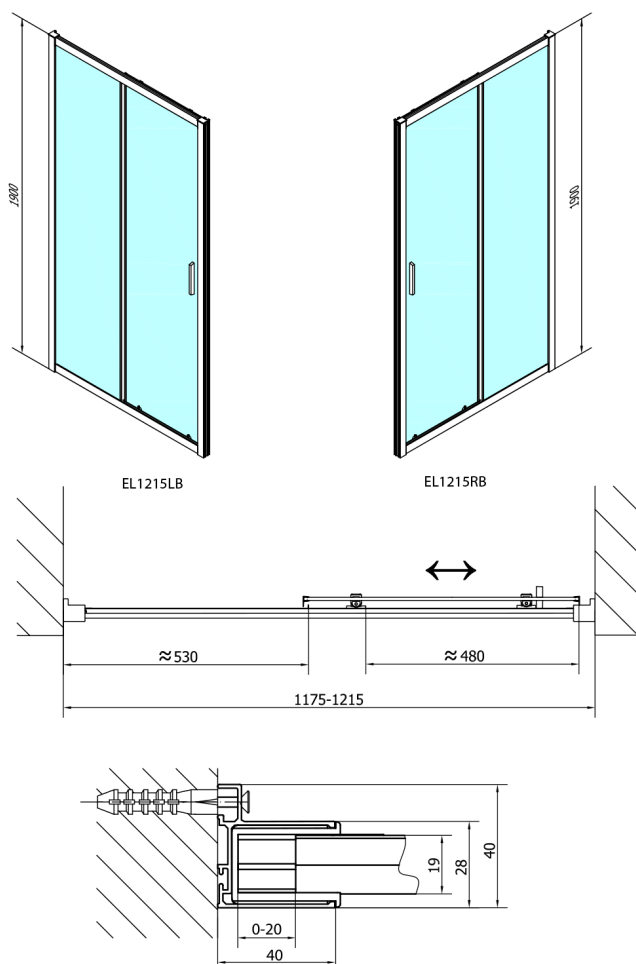

## EASY BLACK sprchové dveře 1200mm, čiré sklo

Objednací kód: EL1215B

### Rozměry

Šířka: 1200 mm

Výška: 1900 mm

## Technický list

	B
EL1215LB-EL3115B	680-700
EL1215LB-EL3215B	780-800
EL1215LB-EL3315B	880-900
EL1215LB-EL3415B	980-1000