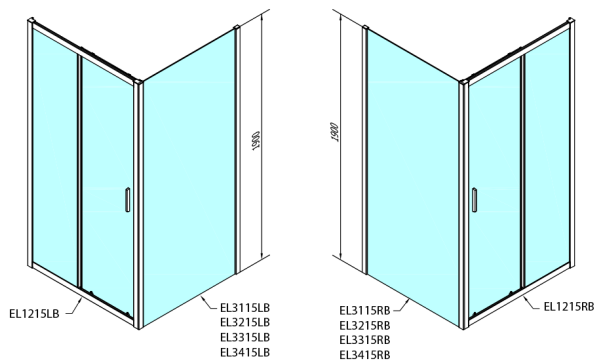

## EASY BLACK sprchové dveře 1200mm, čiré sklo

Objednací kód: EL1215B

### Rozměry

Šířka: 1200 mm

Výška: 1900 mm

## Technický list

	B
EL1215LB-EL3115B	680-700
EL1215LB-EL3215B	780-800
EL1215LB-EL3315B	880-900
EL1215LB-EL3415B	980-1000