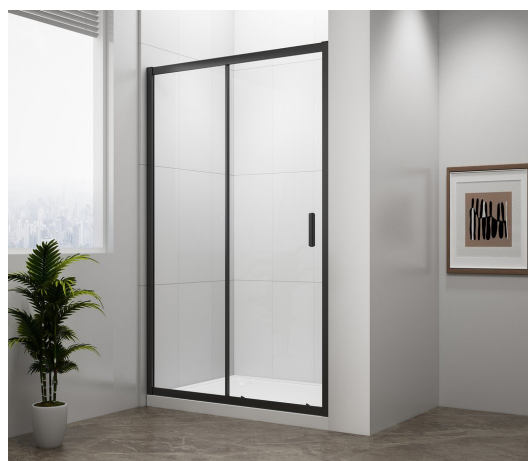

EASY BLACK sprchové dveře 1200mm, čiré sklo

Objednací kód: EL1215B

Rozměry

Šířka: 1200 mm

Výška: 1900 mm

Parametry

Záruka: 2 roky