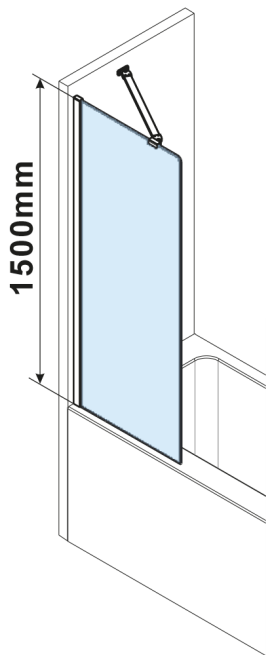

FISA čiré sklo 800x1500mm

Objednací kód: FS1082

Rozměry

Šířka: 800 mm
Výška: 1500 mm

Parametry

Záruka: 3 roky

Technický list

MODEL	A,mm
FS1062	585~600
FS1072	685~700
FS1082	785~800