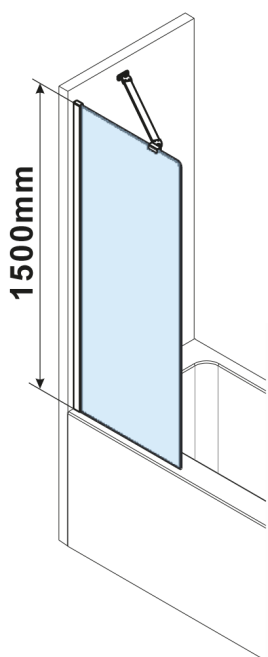

## FISA čiré sklo 600x1500mm

Objednací kód: FS1062

### Rozměry

Šířka: 600 mm  
Výška: 1500 mm

## Technický list

MODEL	A,mm
FS1062	585~600
FS1072	685~700
FS1082	785~800