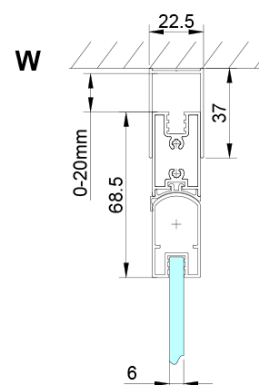

LORO čtvercový sprchový kout 900x900 mm, rohový vstup

Technický list

GN4770/GN4780/GN4790

Model	A	B
GN4770	680-700	810
GN4780	780-800	980
GN4790	880-900	1095