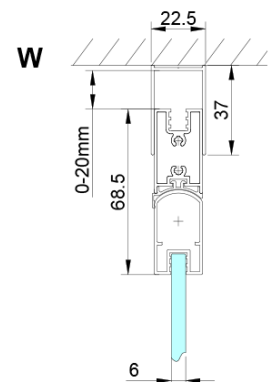

LORO čtvercový sprchový kout 900x900 mm, rohový vstup

Objednací kód: GN4790-01

Základní informace

Značka: Gelco

Série: LORO

Rozměry

Šířka: 900 mm

Výška: 2000 mm

Hloubka: 900 mm

Parametry

Barva profilu: Chrom - Leštěný hliník

Tvar: Čtvercové - rohový vstup

Typ otevírání: Skládací

Šířka vstupu: 1095 mm

Typ výplně: Čiré sklo

Úprava skla: Coated glass

Tloušťka skla: 6 mm

Vlastnosti: Bezrámové provedení

Hmotnost / ks: 62.0 kg

Balení: 2 ks

Záruka: 2 roky

LORO čtvercový sprchový kout 900x900 mm, rohový vstup

Technický list

GN4770/GN4780/GN4790

Model	A	B
GN4770	680-700	810
GN4780	780-800	980
GN4790	880-900	1095