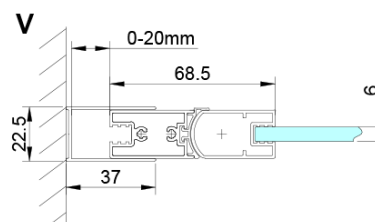

LORO čtvercový sprchový kout 900x900 mm, rohový vstup

Objednací kód: GN4790-01

Základní informace

Značka: Gelco

Série: LORO

Rozměry

Šířka: 900 mm

Výška: 2000 mm

Hloubka: 900 mm

Parametry

Barva profilu: Chrom - Leštěný hliník

Tvar: Čtvercové - rohový vstup

Typ otevírání: Skládací

Šířka vstupu: 1095 mm

Typ výplně: Čiré sklo

Úprava skla: Coated glass

Tloušťka skla: 6 mm

Vlastnosti: Bezrámové provedení

Hmotnost / ks: 62.0 kg

Balení: 2 ks

Záruka: 2 roky

LORO čtvercový sprchový kout 900x900 mm, rohový vstup

Technický list

GN4770/GN4780/GN4790