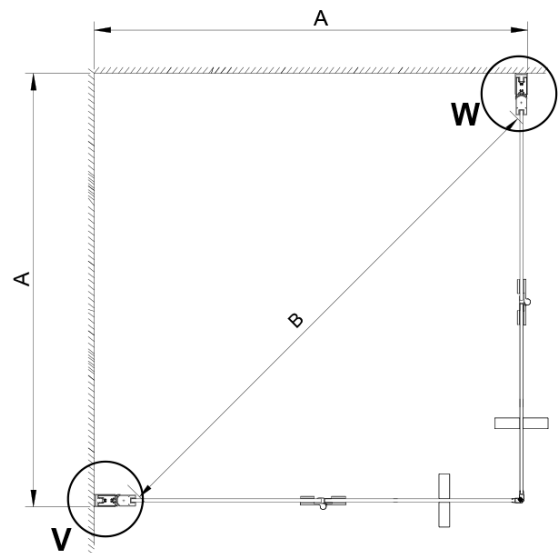

LORO čtvercový sprchový kout 900x900 mm, rohový vstup

Objednací kód: GN4790-01

Základní informace

Značka: Gelco

Série: LORO

Rozměry

Šířka: 900 mm

Výška: 2000 mm

Hloubka: 900 mm

Parametry

Barva profilu: Chrom - Leštěný hliník

Tvar: Čtvercové - rohový vstup

Typ otevírání: Skládací

Šířka vstupu: 1095 mm

Typ výplně: Čiré sklo

Úprava skla: Coated glass

Tloušťka skla: 6 mm

Vlastnosti: Bezrámové provedení

Hmotnost / ks: 62.0 kg

Balení: 2 ks

Záruka: 2 roky

LORO čtvercový sprchový kout 900x900 mm, rohový vstup

Technický list

GN4770/GN4780/GN4790