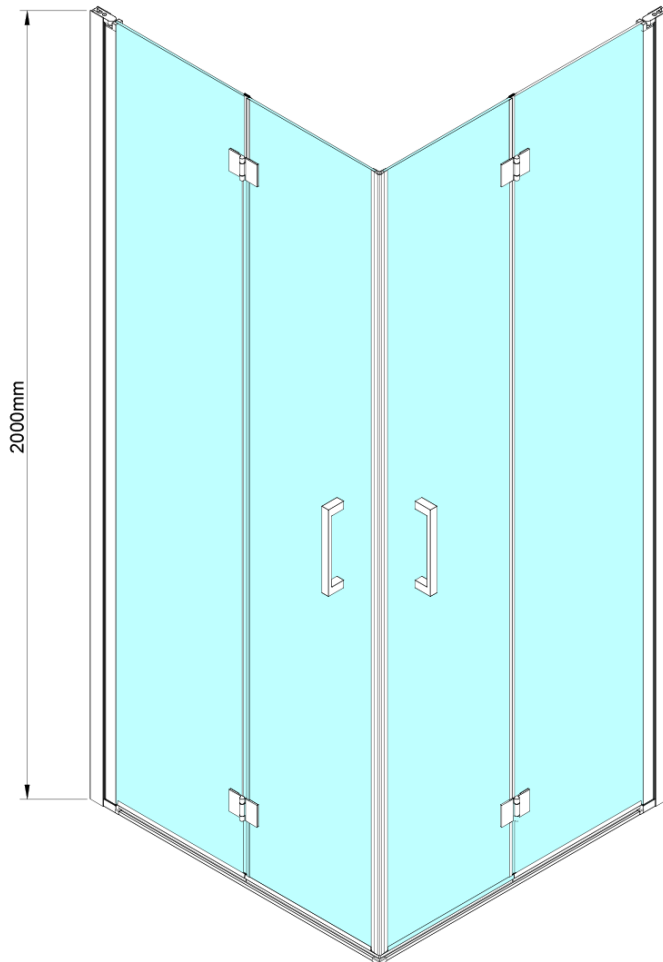

LORO čtvercový sprchový kout 900x900 mm, rohový vstup

Objednací kód: GN4790-01

Základní informace

Značka: Gelco

Série: LORO

Rozměry

Šířka: 900 mm

Výška: 2000 mm

Hloubka: 900 mm

Parametry

Barva profilu: Chrom - Leštěný hliník

Tvar: Čtvercové - rohový vstup

Typ otevírání: Skládací

Šířka vstupu: 1095 mm

Typ výplně: Čiré sklo

Úprava skla: Coated glass

Tloušťka skla: 6 mm

Vlastnosti: Bezrámové provedení

Hmotnost / ks: 62.0 kg

Balení: 2 ks

Záruka: 2 roky

LORO čtvercový sprchový kout 900x900 mm, rohový vstup

Technický list

GN4770/GN4780/GN4790