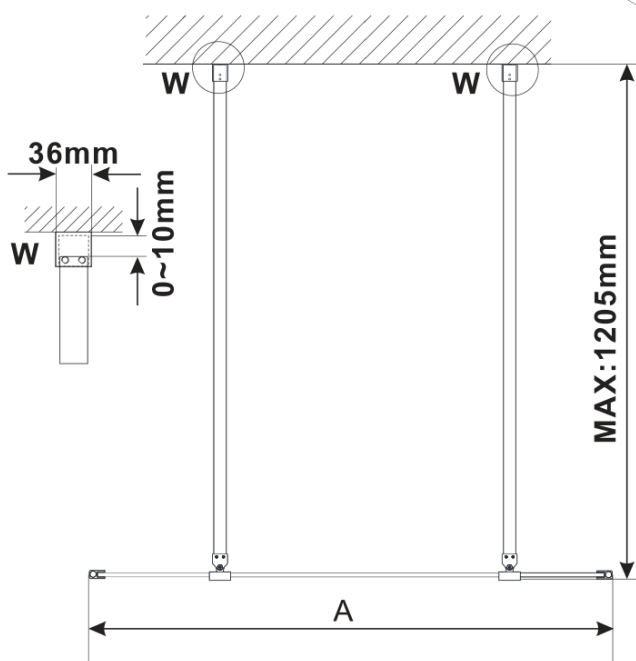

ESCA GOLD MATT jednodílná sprchová zástěna do prostoru, kouřové sklo, 1500 mm

Objednací kód: ES1215-08

Základní informace

Značka: Polysan

Série: ESCA

Rozměry

Šířka: 1500 mm

Výška: 2100 mm

Parametry

Barva profilu: Zlatá mat

Tvar: Jednotěnná Walk

Typ výplně: Kouřové sklo

Úprava skla: Antidrop

Tloušťka skla: 8 mm

Hmotnost / ks: 71.0 kg

Balení: 3 ks

Záruka: 3 roky

ESCA GOLD MATT jednodílná sprchová zástěna do prostoru, kouřové sklo, 1500 mm

Technický list

MODEL	A,mm
ES1070/ES1170/ES1270/ES1370/ES1570	699
ES1080/ES1180/ES1280/ES1380/ES1580	799
ES1090/ES1190/ES1290/ES1390/ES1590	899
ES1010/ES1110/ES1210/ES1310/ES1510	999
ES1011/ES1111/ES1211/ES1311/ES1511	1099
ES1012/ES1112/ES1212/ES1312/ES1512	1199
ES1013/ES1113/ES1213/ES1313/ES1513	1299
ES1014/ES1114/ES1214/ES1314/ES1514	1399
ES1015/ES1115/ES1215/ES1315/ES1515	1499