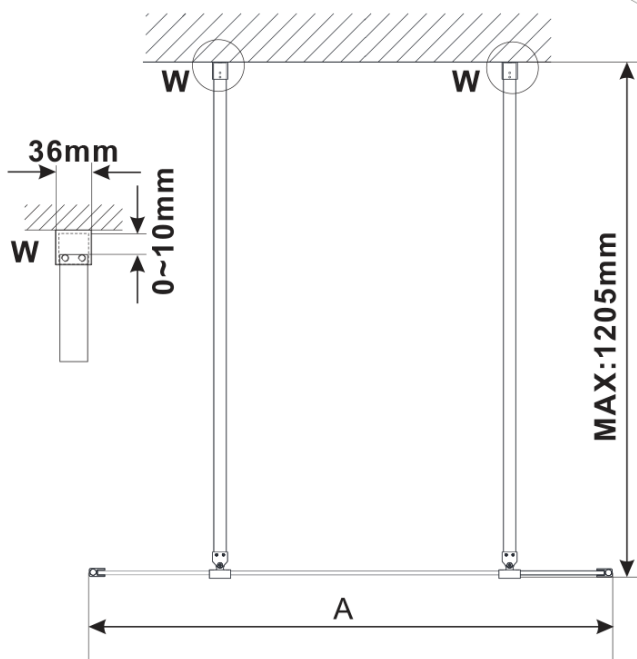

ESCA GOLD MATT jednodílná sprchová zástěna do prostoru, matné sklo, 1200 mm

Objednací kód: ES1112-08

Základní informace

Značka: Polysan

Série: ESCA

Rozměry

Šířka: 1200 mm

Výška: 2100 mm

Parametry

Barva profilu: Zlatá mat

Tvar: Jednotěnná Walk

Typ výplně: Matné sklo

Úprava skla: Antidrop

Tloušťka skla: 8 mm

Hmotnost / ks: 66.0 kg

Balení: 3 ks

Záruka: 3 roky

ESCA GOLD MATT jednodílná sprchová zástěna do prostoru, matné sklo, 1200 mm

Technický list

MODEL	A,mm
ES1070/ES1170/ES1270/ES1370/ES1570	699
ES1080/ES1180/ES1280/ES1380/ES1580	799
ES1090/ES1190/ES1290/ES1390/ES1590	899
ES1010/ES1110/ES1210/ES1310/ES1510	999
ES1011/ES1111/ES1211/ES1311/ES1511	1099
ES1012/ES1112/ES1212/ES1312/ES1512	1199
ES1013/ES1113/ES1213/ES1313/ES1513	1299
ES1014/ES1114/ES1214/ES1314/ES1514	1399
ES1015/ES1115/ES1215/ES1315/ES1515	1499