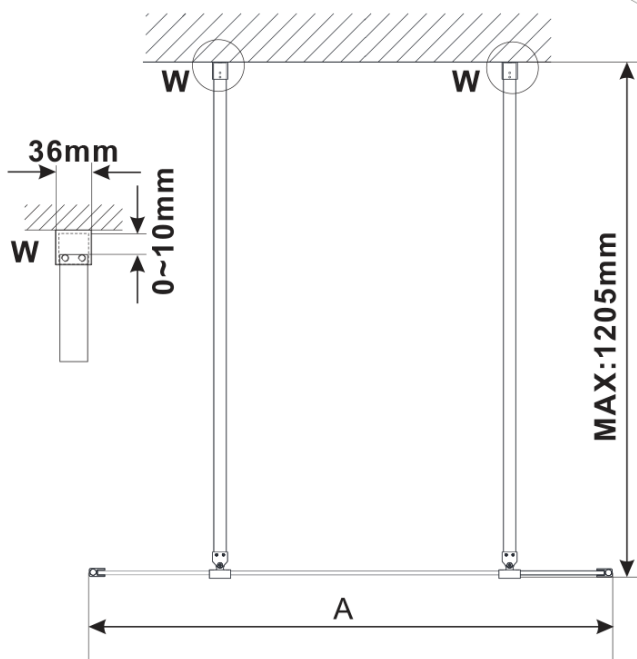

ESCA BLACK MATT jednodílná sprchová zástěna do prostoru, matné sklo, 1200 mm

Objednací kód: ES1112-06

Základní informace

Značka: Polysan

Série: ESCA

Rozměry

Šířka: 1200 mm

Výška: 2100 mm

Parametry

Barva profilu: Černá mat

Tvar: Jednostěnná Walk

Typ výplně: Matné sklo

Úprava skla: Antidrop

Tloušťka skla: 8 mm

Hmotnost / ks: 66.0 kg

Balení: 3 ks

Záruka: 3 roky

ESCA BLACK MATT jednodílná sprchová zástěna do prostoru, matné sklo, 1200 mm

Technický list

MODEL	A,mm
ES1070/ES1170/ES1270/ES1370/ES1570	699
ES1080/ES1180/ES1280/ES1380/ES1580	799
ES1090/ES1190/ES1290/ES1390/ES1590	899
ES1010/ES1110/ES1210/ES1310/ES1510	999
ES1011/ES1111/ES1211/ES1311/ES1511	1099
ES1012/ES1112/ES1212/ES1312/ES1512	1199
ES1013/ES1113/ES1213/ES1313/ES1513	1299
ES1014/ES1114/ES1214/ES1314/ES1514	1399
ES1015/ES1115/ES1215/ES1315/ES1515	1499