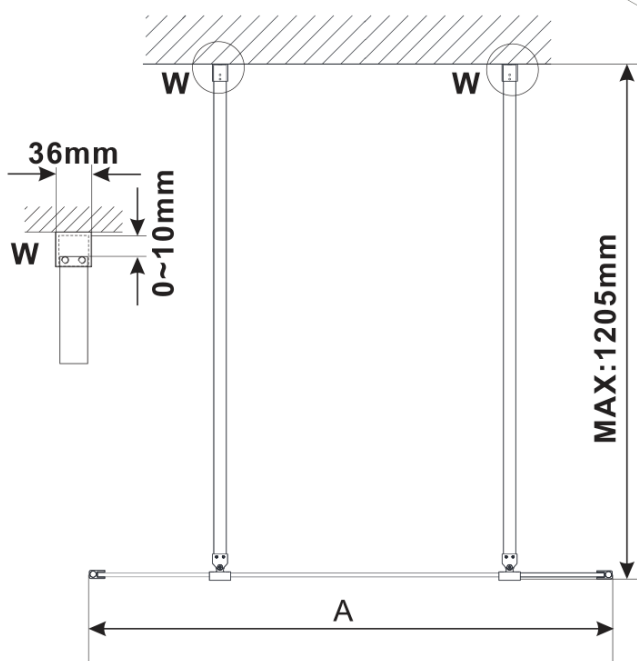

## Rozměry

Šířka: 1500 mm

Výška: 2100 mm

## Parametry

Barva profilu: Chrom - Leštěný hliník

Tvar: Jednostěnná Walk

Typ výplně: Matné sklo

Úprava skla: Antidrop

Tloušťka skla: 8 mm

Hmotnost / ks: 76.0 kg

Balení: 3 ks

# ESCA CHROME jednodílná sprchová zástěna do prostoru, matné sklo, 1500 mm

## Technický list

MODEL	A,mm
ES1070/ES1170/ES1270/ES1370/ES1570	699
ES1080/ES1180/ES1280/ES1380/ES1580	799
ES1090/ES1190/ES1290/ES1390/ES1590	899
ES1010/ES1110/ES1210/ES1310/ES1510	999
ES1011/ES1111/ES1211/ES1311/ES1511	1099
ES1012/ES1112/ES1212/ES1312/ES1512	1199
ES1013/ES1113/ES1213/ES1313/ES1513	1299
ES1014/ES1114/ES1214/ES1314/ES1514	1399
ES1015/ES1115/ES1215/ES1315/ES1515	1499