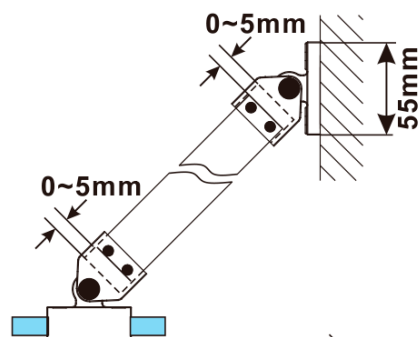

ESCA GOLD MATT jednodílná sprchová zástěna k instalaci ke stěně, sklo Marron, 900 mm

Objednací kód: ES1590-04

Základní informace

Značka: Polysan

Série: ESCA

Rozměry

Výška: 2100 mm

Hloubka: 900 mm

Záruka: 2 roky

ESCA GOLD MATT jednodílná sprchová zástěna k instalaci ke stěně, sklo Marron, 900 mm

Technický list

MODEL	A,mm
ES1070/ES1170/ES1270/ES1370/ES1570	690~705
ES1080/ES1180/ES1280/ES1380/ES1580	790~805
ES1090/ES1190/ES1290/ES1390/ES1590	890~905
ES1010/ES1110/ES1210/ES1310/ES1510	990~1005
ES1011/ES1111/ES1211/ES1311/ES1511	1090~1105
ES1012/ES1112/ES1212/ES1312/ES1512	1190~1205
ES1013/ES1113/ES1213/ES1313/ES1513	1290~1305
ES1014/ES1114/ES1214/ES1314/ES1514	1390~1405
ES1015/ES1115/ES1215/ES1315/ES1515	1490~1505

ESCA GOLD MATT jednodílná sprchová zástěna k instalaci ke stěně, sklo Marron, 900 mm

MODEL	A,mm
ES1070/ES1170/ES1270/ES1370/ES1570	690~705
ES1080/ES1180/ES1280/ES1380/ES1580	790~805
ES1090/ES1190/ES1290/ES1390/ES1590	890~905
ES1010/ES1110/ES1210/ES1310/ES1510	990~1005
ES1011/ES1111/ES1211/ES1311/ES1511	1090~1105
ES1012/ES1112/ES1212/ES1312/ES1512	1190~1205