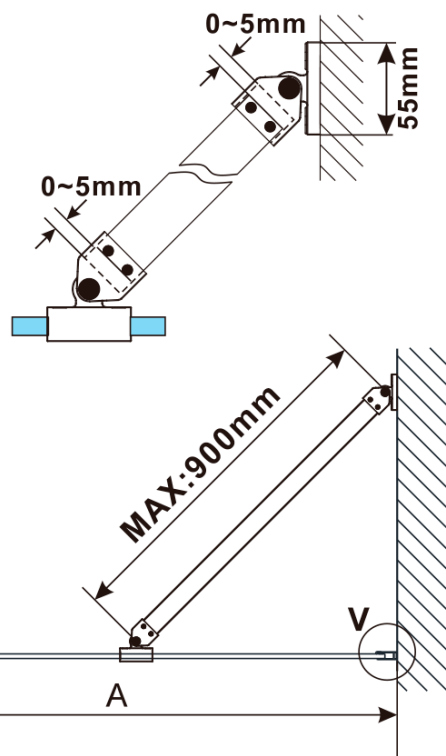

## Rozměry

Výška: 2100 mm

Hloubka: 700 mm

## Parametry

Barva profilu: Zlatá mat

Tvar: Jednostěnná pevná

Typ výplně: Kouřové sklo

Úprava skla: Antidrop

Tloušťka skla: 8 mm

Hmotnost / ks: 34.0 kg

Balení: 2 ks

Záruka: 2 roky

ESCA GOLD MATT jednodílná sprchová zástěna k instalaci ke stěně, kouřové sklo, 700 mm

Technický list

MODEL	A,mm
ES1070/ES1170/ES1270/ES1370/ES1570	690~705
ES1080/ES1180/ES1280/ES1380/ES1580	790~805
ES1090/ES1190/ES1290/ES1390/ES1590	890~905
ES1010/ES1110/ES1210/ES1310/ES1510	990~1005
ES1011/ES1111/ES1211/ES1311/ES1511	1090~1105
ES1012/ES1112/ES1212/ES1312/ES1512	1190~1205
ES1013/ES1113/ES1213/ES1313/ES1513	1290~1305
ES1014/ES1114/ES1214/ES1314/ES1514	1390~1405
ES1015/ES1115/ES1215/ES1315/ES1515	1490~1505

ESCA GOLD MATT jednodílná sprchová zástěna k instalaci ke stěně, kouřové sklo, 700 mm

MODEL	A,mm
ES1070/ES1170/ES1270/ES1370/ES1570	690~705
ES1080/ES1180/ES1280/ES1380/ES1580	790~805
ES1090/ES1190/ES1290/ES1390/ES1590	890~905
ES1010/ES1110/ES1210/ES1310/ES1510	990~1005
ES1011/ES1111/ES1211/ES1311/ES1511	1090~1105
ES1012/ES1112/ES1212/ES1312/ES1512	1190~1205