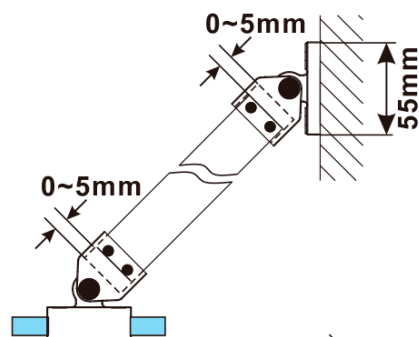

ESCA GOLD MATT jednodílná sprchová zástěna k instalaci ke stěně, matné sklo, 1000 mm

Objednací kód: ES1110-04

Základní informace

Značka: Polysan

Série: ESCA

Rozměry

Výška: 2100 mm

Hloubka: 1000 mm

Záruka: 2 roky

ESCA GOLD MATT jednodílná sprchová zástěna k instalaci ke stěně, matné sklo, 1000 mm

Technický list

MODEL	A,mm
ES1070/ES1170/ES1270/ES1370/ES1570	690~705
ES1080/ES1180/ES1280/ES1380/ES1580	790~805
ES1090/ES1190/ES1290/ES1390/ES1590	890~905
ES1010/ES1110/ES1210/ES1310/ES1510	990~1005
ES1011/ES1111/ES1211/ES1311/ES1511	1090~1105
ES1012/ES1112/ES1212/ES1312/ES1512	1190~1205
ES1013/ES1113/ES1213/ES1313/ES1513	1290~1305
ES1014/ES1114/ES1214/ES1314/ES1514	1390~1405
ES1015/ES1115/ES1215/ES1315/ES1515	1490~1505

ESCA GOLD MATT jednodílná sprchová zástěna k instalaci ke stěně, matné sklo, 1000 mm

MODEL	A,mm
ES1070/ES1170/ES1270/ES1370/ES1570	690~705
ES1080/ES1180/ES1280/ES1380/ES1580	790~805
ES1090/ES1190/ES1290/ES1390/ES1590	890~905
ES1010/ES1110/ES1210/ES1310/ES1510	990~1005
ES1011/ES1111/ES1211/ES1311/ES1511	1090~1105
ES1012/ES1112/ES1212/ES1312/ES1512	1190~1205