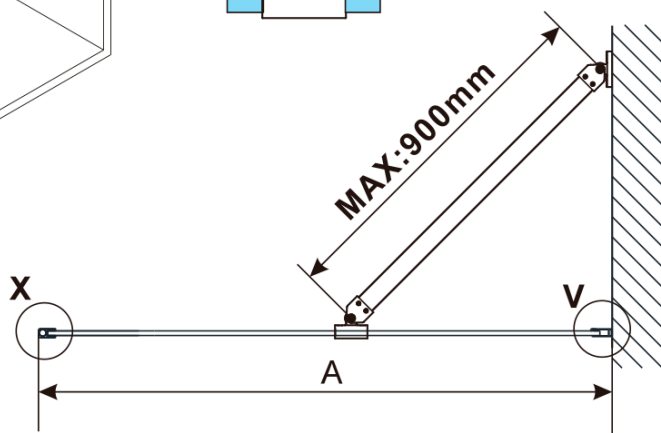

ESCA GOLD MATT jednodílná sprchová zástěna k instalaci ke stěně, matné sklo, 1000 mm

Objednací kód: ES1110-04

Základní informace

Značka: Polysan

Série: ESCA

Rozměry

Výška: 2100 mm

Hloubka: 1000 mm

Záruka: 2 roky

ESCA GOLD MATT jednodílná sprchová zástěna k instalaci ke stěně, matné sklo, 1000 mm

Technický list

MODEL	A,mm
ES1070/ES1170/ES1270/ES1370/ES1570	690~705
ES1080/ES1180/ES1280/ES1380/ES1580	790~805
ES1090/ES1190/ES1290/ES1390/ES1590	890~905
ES1010/ES1110/ES1210/ES1310/ES1510	990~1005
ES1011/ES1111/ES1211/ES1311/ES1511	1090~1105
ES1012/ES1112/ES1212/ES1312/ES1512	1190~1205
ES1013/ES1113/ES1213/ES1313/ES1513	1290~1305
ES1014/ES1114/ES1214/ES1314/ES1514	1390~1405
ES1015/ES1115/ES1215/ES1315/ES1515	1490~1505

ESCA GOLD MATT jednodílná sprchová zástěna k instalaci ke stěně, matné sklo, 1000 mm

MODEL	A,mm
ES1070/ES1170/ES1270/ES1370/ES1570	690~705
ES1080/ES1180/ES1280/ES1380/ES1580	790~805
ES1090/ES1190/ES1290/ES1390/ES1590	890~905
ES1010/ES1110/ES1210/ES1310/ES1510	990~1005
ES1011/ES1111/ES1211/ES1311/ES1511	1090~1105
ES1012/ES1112/ES1212/ES1312/ES1512	1190~1205