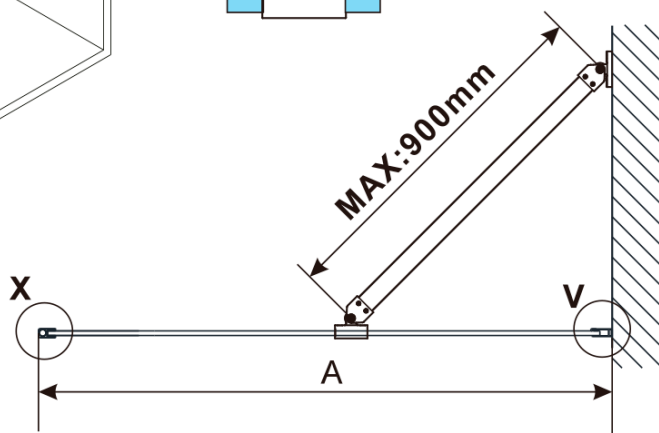

## Rozměry

Šířka: 1200 mm

Výška: 2100 mm

Tloušťka skla: 8 mm

Balení neobsahuje: Vzpěra

ESCA BLACK MATT jednodílná sprchová zástěna k instalaci ke stěně, sklo Marron, 1200 mm

Technický list

MODEL	A,mm
ES1070/ES1170/ES1270/ES1370/ES1570	690~705
ES1080/ES1180/ES1280/ES1380/ES1580	790~805
ES1090/ES1190/ES1290/ES1390/ES1590	890~905
ES1010/ES1110/ES1210/ES1310/ES1510	990~1005
ES1011/ES1111/ES1211/ES1311/ES1511	1090~1105
ES1012/ES1112/ES1212/ES1312/ES1512	1190~1205
ES1013/ES1113/ES1213/ES1313/ES1513	1290~1305
ES1014/ES1114/ES1214/ES1314/ES1514	1390~1405
ES1015/ES1115/ES1215/ES1315/ES1515	1490~1505

ESCA BLACK MATT jednodílná sprchová zástěna k instalaci ke stěně, sklo Marron, 1200 mm

MODEL	A,mm
ES1070/ES1170/ES1270/ES1370/ES1570	690~705
ES1080/ES1180/ES1280/ES1380/ES1580	790~805
ES1090/ES1190/ES1290/ES1390/ES1590	890~905
ES1010/ES1110/ES1210/ES1310/ES1510	990~1005
ES1011/ES1111/ES1211/ES1311/ES1511	1090~1105
ES1012/ES1112/ES1212/ES1312/ES1512	1190~1205