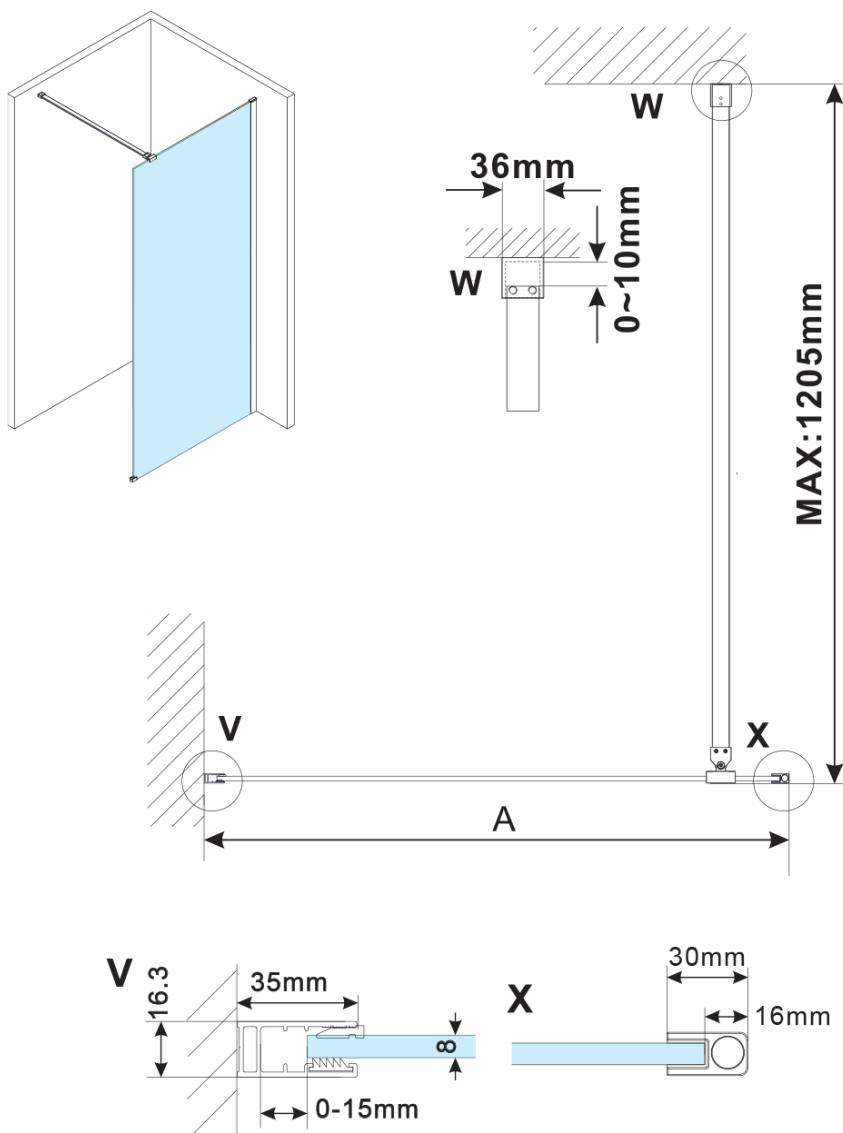

# ESCA WHITE MATT jednodílná sprchová zástěna k instalaci ke stěně, matné sklo, 1300 mm

Objednací kód: ES1113-03

## Rozměry

Výška: 2100 mm

Hloubka: 1300 mm

## Parametry

Barva profilu: Bílá

Tvar: Jednostěnná pevná

Typ výplně: Matné sklo

Úprava skla: Antidrop

Tloušťka skla: 8 mm

Hmotnost / ks: 73.0 kg

Balení: 2 ks

Záruka: 2 roky

ESCA WHITE MATT jednodílná sprchová zástěna k instalaci ke stěně, matné sklo, 1300 mm

Technický list

MODEL	A,mm
ES1070/ES1170/ES1270/ES1370/ES1570	690~705
ES1080/ES1180/ES1280/ES1380/ES1580	790~805
ES1090/ES1190/ES1290/ES1390/ES1590	890~905
ES1010/ES1110/ES1210/ES1310/ES1510	990~1005
ES1011/ES1111/ES1211/ES1311/ES1511	1090~1105
ES1012/ES1112/ES1212/ES1312/ES1512	1190~1205
ES1013/ES1113/ES1213/ES1313/ES1513	1290~1305
ES1014/ES1114/ES1214/ES1314/ES1514	1390~1405
ES1015/ES1115/ES1215/ES1315/ES1515	1490~1505