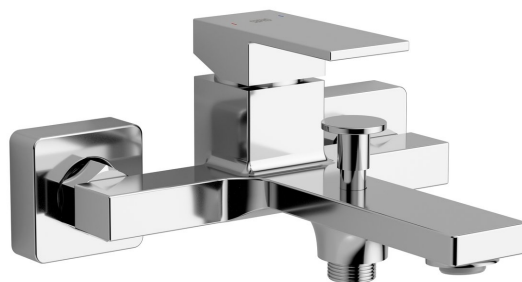

CUBEMIX nástěnná vanová baterie, chrom

Objednací kód: CM010

Rozměry
Šířka: 210 mm

Parametry

Záruka: 6 let
Barva: Chrom
Materiál: Mosaz

Technický list