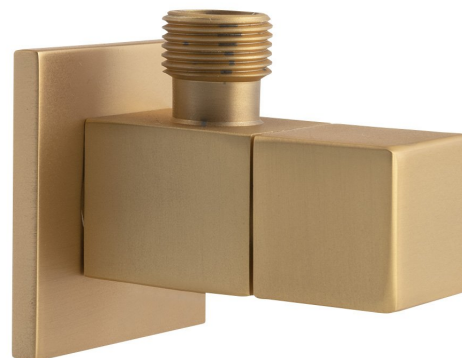

Rohový ventil hranatý, 1/2"x3/8", zlato mat

Objednací kód: SL219

Parametry

Barva: Zlato mat

Materiál: Mosaz

Záruka: 2 roky

Technický list